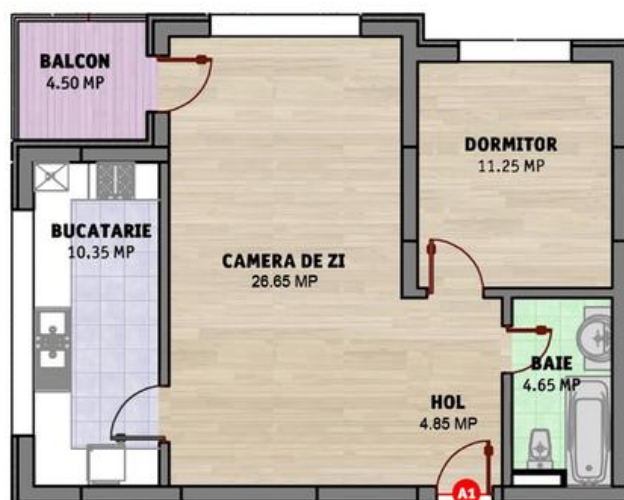

Ap. 2 camere BLOC NOU, etaj 2/4, 62 mp, geam baie, OMV -
Moinesti. DEZVOLTATOR!

54,000 €

- 2 camere
- Decomandat
- An construcție: 2014
- 1 dormitoare; 1 băi;
- Etaj : 2 / P+4E
- orientare: Sud-Vest
- Supraf. construită: 70 mp
- Supraf. utilă: 58 mp

Drumul Taberei Timisoara - Moinesti, constructie 2014, 2 camere suprafata 62 mp utilil, ETAJ 2/4, centrala termica, finisaje la cheie (la alegere), toate utilitatile, loc parcare optional, se accepta credit.

Va asteptam sa ne vizitati si sa alegeti CONFORTUL!

Localizare:

Mihai Marin
Broker Imobiliar

0742400300
mihai.marin@imo-zone.ro

Schiță

APARTAMENT 2 CAMERE

AMPLASARE PE PALIER

SUPRAFETE

CAMERA DE ZI	26.65 MP
DORMITOR	11.25 MP
BAIE	4.65 MP
BUCATARIE	10.35 MP
HOL	4.85 MP
BALCON	4.50 MP
TOTALA UTILA FARA BALCON	57.75 MP
TOTALA UTILA CU BALCON	62.25 MP