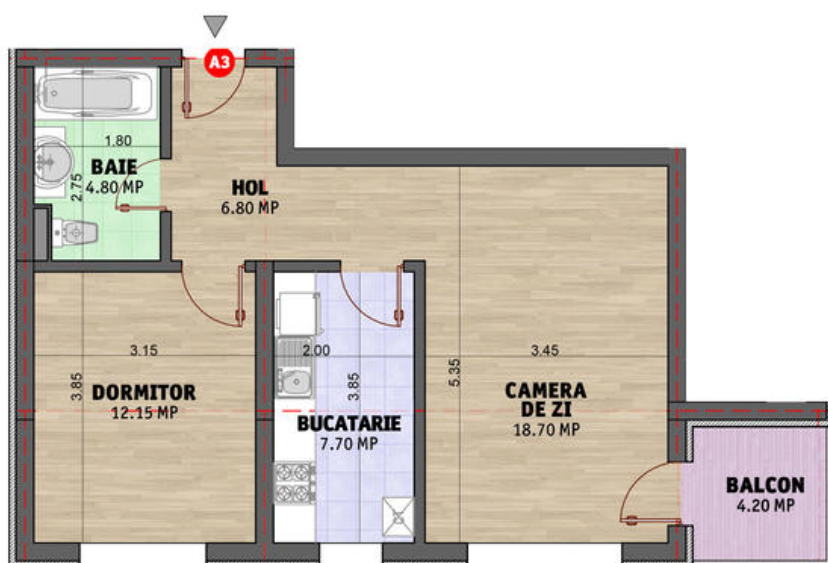

Rasaritului, c-tie 2014, 2 camere, 53 mp, semidec, etaj 1/4, finisat cheie.

54,000 €

- 2 camere
- Decomandat
- An construcție: 2014
- 1 dormitoare; 1 băi;
- Etaj : 1 / P+4E
- orientare: Nord-Est
- Supraf. construită: 60 mp
- Supraf. utilă: 53 mp

Apartament 2 camere semidecomandat, 53mp, etaj 1/4, bucatarie mare inchisa, balcon. Finisaje: gresie, faianta, parchet, termopan, usa metalica, calorifere, centrala termica, utilitati racordate. Se accepta credit. Comision 0%!!!

Localizare:

Mihai Marin
Broker Imobiliar

0742400300
mihai.marin@imo-zone.ro

Schiță

APARTAMENT 2 CAMERE

AMPLASARE PE PALIER

TABEL SUPRAFETE

CAMERA DE ZI	18.7 MP
DORMITOR	12.15 MP
BUCATARIE	7.7 MP
BAIE	4.8 MP
BALCON	4.2 MP
TOTALA UTILA FARA BALCON	50.15 MP
TOTALA UTILA CU BALCON	54.35 MP

Schiță

RASARITULUI - ETAJ 1-3