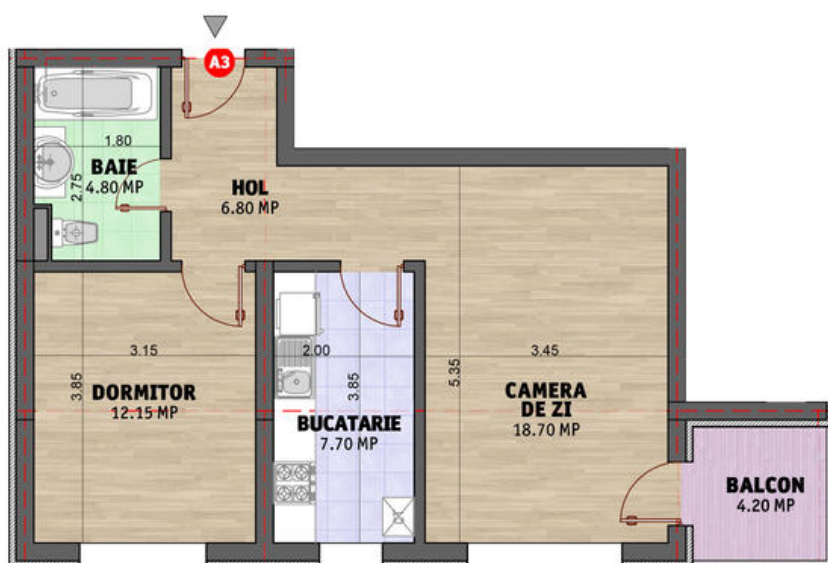

Schiță

APARTAMENT 2 CAMERE