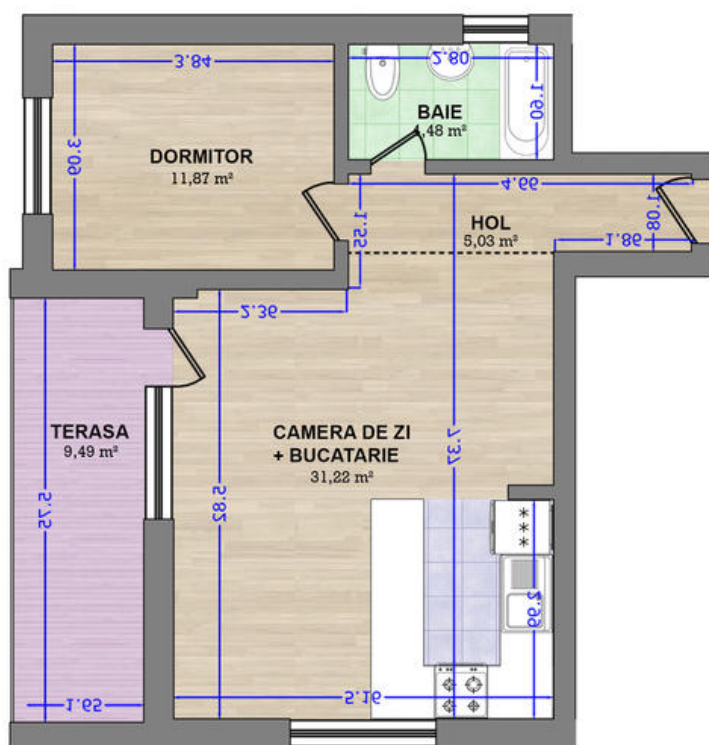

Schiță

APARTAMENT 2 CAMERE