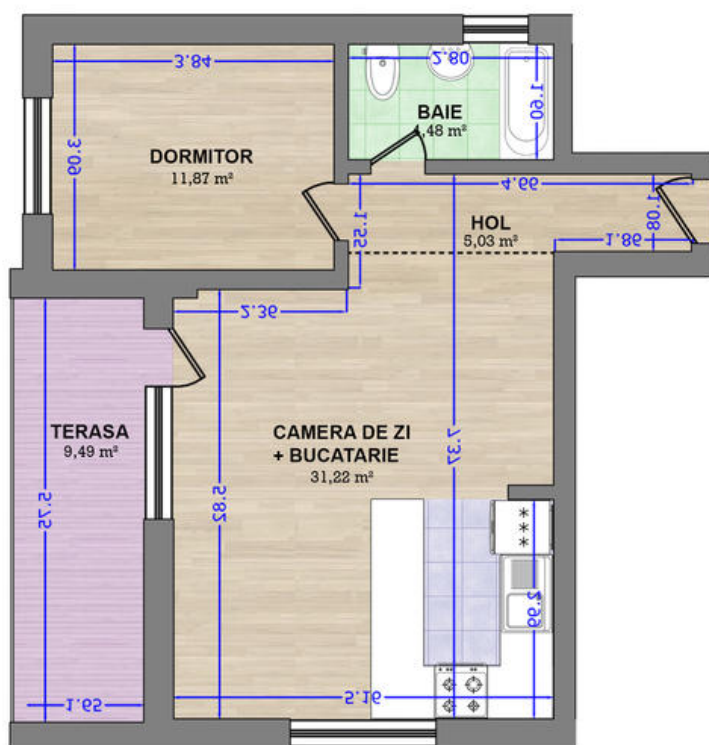

Ap. 2 camere dec., 62mpu, etaj 4/4, finisat la cheie, liber,  
MILITARI - Metrou

**41,000 € + 5% TVA**

- 2 camere
- Semidecomandat
- An construcție: 2014
- 1 dormitoare; 1 băi; 1 terase;
- Etaj : 4 / D+P+4E+M
- orientare: Nord-Vest
- Supraf. construită: 70 mp
- Supraf. utilă: 62 mp

Militari - Moinesti, constructie 2014, 2 camere suprafata 62 mp utilil, ETAJ 4/4, baie cu geam, centrala termica, apartamentul este finisat complet cu gresie, faianta, parchet, usa metalica, usi interior din lemn, tamplarie PVC 6 camere, centrala termica, intalatii electrice, sanitare si CATV+internet, blocul este racordat la toate utilitatile.

## Schiță

### APARTAMENT 2 CAMERE