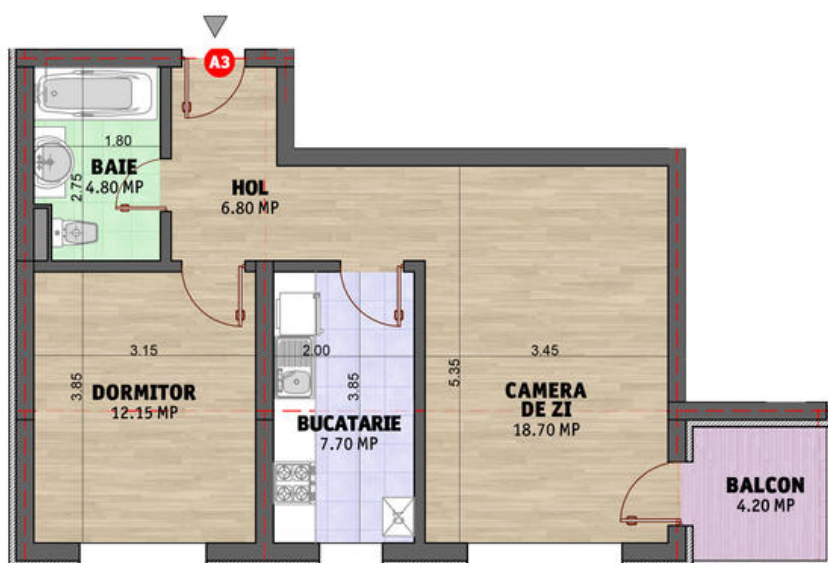

Dr. Taberei - Romancierilor, c-tie 2014, GARSONIERA, 40mp, etaj 1/4, balcon

34,000 €

- 1 camere
- Decomandat
- An construcție: 2014
- 1 dormitoare; 1 băi;
- Etaj : 1 / P+4E
- orientare: Nord-Est
- Supraf. construită: 45 mp
- Supraf. utilă: 40 mp

Drumul Taberei - Romancierilor, construcție 2014, garsoniera, decomandata, etaj 1/4, 40mp utili, finisat la cheie, finisaje la alegere, centrala proprie, se accepta credit.

Localizare:

Mihai Marin
Agent Imobiliar

0742400300
mihai.marin@imo-zone.ro

Schiță

APARTAMENT 2 CAMERE

AMPLASARE PE PALIER

TABEL SUPRAFETE

CAMERA DE ZI	18.7 MP
DORMITOR	12.15 MP
BUCATARIE	7.7 MP
BAIE	4.8 MP
BALCON	4.2 MP
TOTALA UTILA FARA BALCON	50.15 MP
TOTALA UTILA CU BALCON	54.35 MP

Schiță

RASARITULUI - ETAJ 1-3