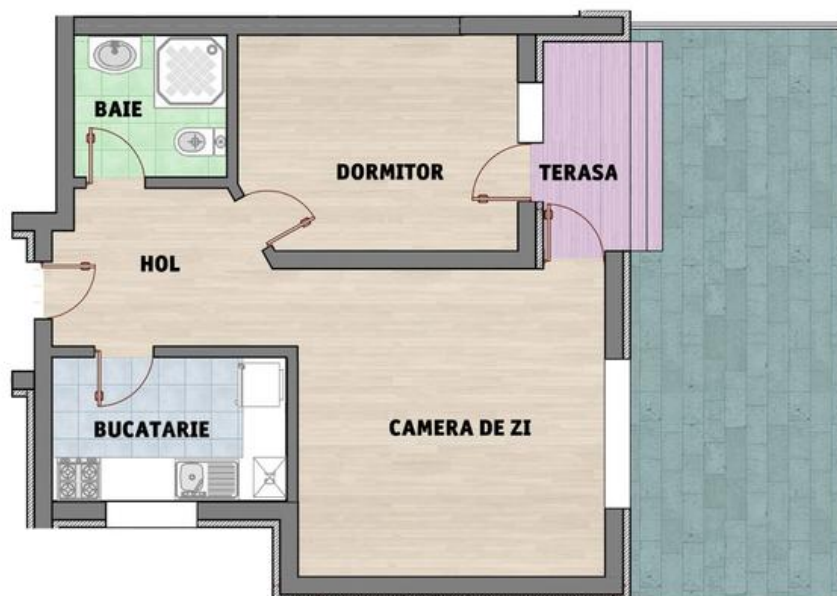

Rasaritului, Ap. 2 camere cu teren, 50mp+30mp terasa, decomandat, Comision 0%.

57,000 €

- 2 camere
- Decomandat
- An construcție: 2014
- 1 dormitoare; 1 băi; 1 terase;
- Etaj : Parter / D+P+4E
- orientare: Nord-Est
- Supraf. construită: 57 mp
- Supraf. utilă: 50 mp
- 1 locuri de parcare

Militari - Rasaritului(Scoala Finlandeza), apartament cu 2 camere, decomandat, suprafata 50mp + terasa de 30mp, etaj p/4, finisaje; gresie, faianta, parchet, termopan 6 camere, usa metalica, usi interior din lemn, calorifere otel, centrala termica Ariston 18Kw, prize, intrerupatoare, bloc finalizat. Comision 0%!!!

Localizare:

Mihai Marin
Broker Imobiliar

0742400300
mihai.marin@imo-zone.ro

Schiță

APARTAMENT 2 CAMERE

AMPLASARE PE PALIER

SUPRAFETE

CAMERA DE ZI	18.02 MP
DORMITOR	11.19 MP
BAIE	4.40 MP
BUCATARIE	6.60 MP
HOL	6.59 MP
BALCON	2.83 MP
TOTALA UTILA FARA BALCON	46.80 MP
TOTALA UTILA CU BALCON	49.63 MP