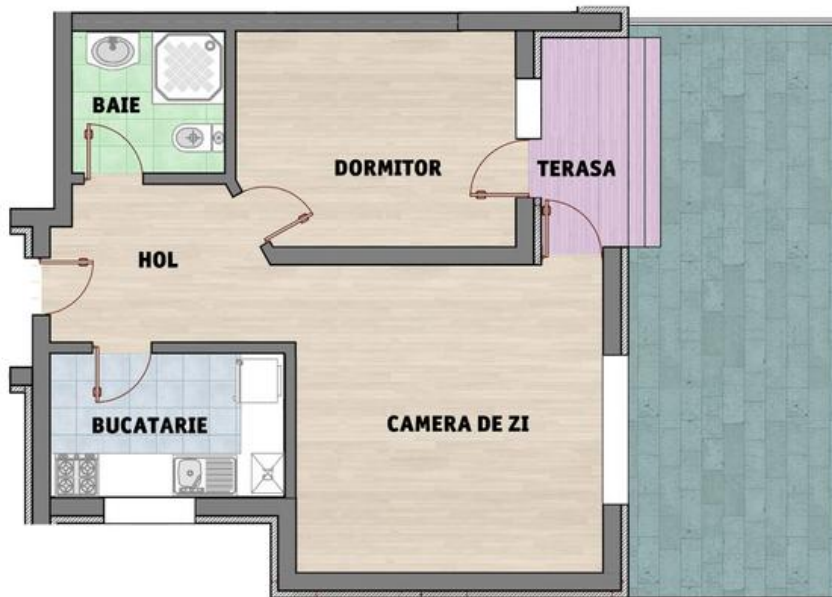

Militari - Rasaritului(Scoala Finlandeza), apartament cu 2 camere, decomandat, suprafata 50mp + terasa de 30mp, etaj p/4, finisaje; gresie, faianta, parchet, termopan 6 camere, usa metalica, usi interior din lemn, calorifere otel, centrala termica Ariston 18Kw, prize, intrerupatoare, bloc finalizat. Comision 0%!!!

## Schiță

### APARTAMENT 2 CAMERE