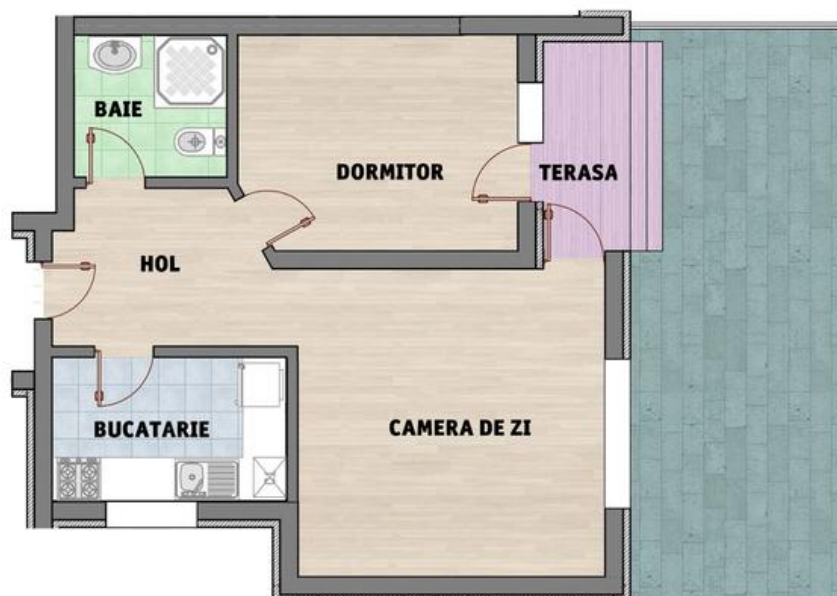

Rasaritului, Ap. 2 camere cu teren, 50mp+30mp terasa, decomandat, Comision 0%.

57,000 €

- 2 camere
- Decomandat
- An construcție: 2014
- 1 dormitoare; 1 băi; 1 terase;

- Etaj : Parter / D+P+4E
- orientare: Nord-Est
- Supraf. construită: 57 mp
- Supraf. utilă: 50 mp
- 1 locuri de parcare

Militari - Rasaritului(Scoala Finlandeza), apartament cu 2 camere, decomandat, suprafata 50mp + terasa de 30mp, etaj p/4, finisaje; gresie, faianta, parchet, termopan 6 camere, usa metalica, usi interior din lemn, calorifere otel, centrala termica Ariston 18Kw, prize, intrerupatoare, bloc finalizat. Comision 0%!!!

Localizare:

Mihai Marin
Broker Imobiliar

0742400300
mihai.marin@imo-zone.ro

Schiță

APARTAMENT 2 CAMERE

AMPLASARE PE PALIER

SUPRAFETE

CAMERA DE ZI	18.02 MP
DORMITOR	11.19 MP
BAIE	4.40 MP
BUCATARIE	6.60 MP
HOL	6.59 MP
BALCON	2.83 MP
TOTALA UTILA FARA BALCON	46.80 MP
TOTALA UTILA CU BALCON	49.63 MP