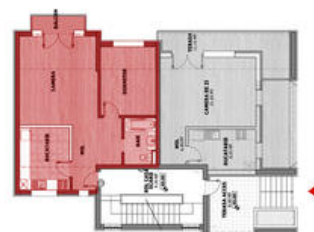

Militari - Rasaritului, 2 camere, 60mp+25mp terasa, etaj p/4.

60,000 €

- 2 camere
- Decomandat
- An construcție: 2014
- 1 dormitoare; 1 băi; 1 terasa;
- Etaj : Parter / D+P+4E
- orientare: Nord-Est
- Supraf. construită: 69 mp
- Supraf. utilă: 60 mp

Militari - Rasaritului (Scoala Finlandeza), apartament cu 2 camere, semidecomandat, suprafata 60mp utili, etaj p/4, finisaje la cheie, centrala, comision 0%!!!

Localizare:

Mihai Marin
Broker Imobiliar

0742400300
mihai.marin@imo-zone.ro

Schiță

APARTAMENT 2 CAMERE

AMPLASARE PE PALIER

SUPRAFETE

CAMERA DE ZI	22.00 MP
DORMITOR	12.30 MP
BAIE	4.80 MP
BUCATARIE	10.25 MP
HOL	8.90 MP
BALCON	2.90 MP
TOTALA UTILA FARA BALCON	58.25 MP
TOTALA UTILA CU BALCON	61.15 MP