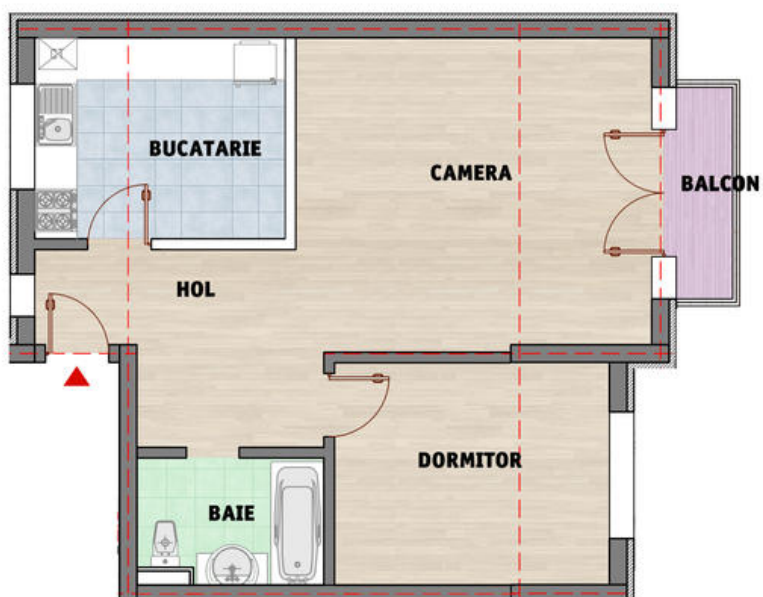

Militari - Rasaritului, 2 camere, 60mp+25mp terasa, etaj p/4.

60,000 €

- 2 camere
- Decomandat
- An construcție: 2014
- 1 dormitoare; 1 băi; 1 terasa;
- Etaj : Parter / D+P+4E
- orientare: Nord-Est
- Supraf. construită: 69 mp
- Supraf. utilă: 60 mp

Militari - Rasaritului (Scoala Finlandeza), apartament cu 2 camere, semidecomandat, suprafata 60mp utili, etaj p/4, finisaje la cheie, centrala, comision 0%!!!

Localizare:

Mihai Marin
Broker Imobiliar

0742400300
mihai.marin@imo-zone.ro

Schiță

APARTAMENT 2 CAMERE

AMPLASARE PE PALIER

SUPRAFETE

CAMERA DE ZI	22.00 MP
DORMITOR	12.30 MP
BAIE	4.80 MP
BUCATARIE	10.25 MP
HOL	8.90 MP
BALCON	2.90 MP
TOTALA UTILA FARA BALCON	58.25 MP
TOTALA UTILA CU BALCON	61.15 MP