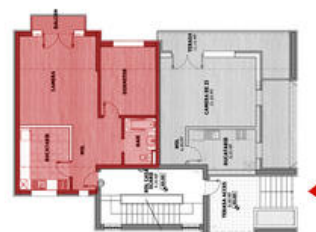

Militari - Rasaritului, 2 camere, 60mp+25mp terasa, etaj p/4.

60,000 €

- 2 camere
- Decomandat
- An construcție: 2014
- 1 dormitoare; 1 băi; 1 terase;
- Etaj : Parter / D+P+4E
- orientare: Nord-Est
- Supraf. construită: 69 mp
- Supraf. utilă: 60 mp

Militari - Rasaritului (Scoala Finlandeza), apartament cu 2 camere, semidecomandat, suprafata 60mp utili, etaj p/4, finisaje la cheie, centrala, comision 0%!!!

Localizare:

Mihai Marin
Agent Imobiliar

0742400300
mihai.marin@imo-zone.ro

Schiță

APARTAMENT 2 CAMERE

AMPLASARE PE PALIER

SUPRAFETE

CAMERA DE ZI	22.00 MP
DORMITOR	12.30 MP
BAIE	4.80 MP
BUCATARIE	10.25 MP
HOL	8.90 MP
BALCON	2.90 MP
TOTALA UTILA FARA BALCON	58.25 MP
TOTALA UTILA CU BALCON	61.15 MP