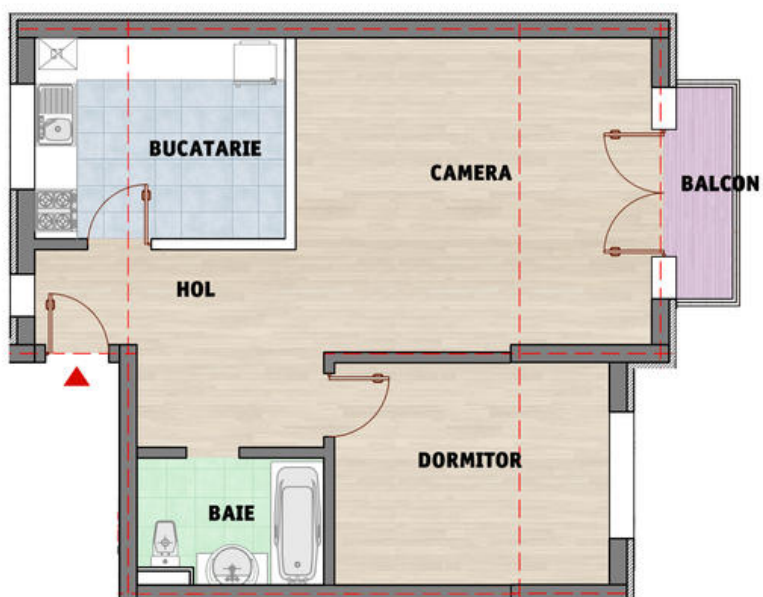

Militari - Rasaritului, 2 camere, 60mp+25mp terasa, etaj p/4.

60,000 €

- 2 camere
- Decomandat
- An construcție: 2014
- 1 dormitoare; 1 băi; 1 terase;
- Etaj : Parter / D+P+4E
- orientare: Nord-Est
- Supraf. construită: 69 mp
- Supraf. utilă: 60 mp

Militari - Rasaritului (Scoala Finlandeza), apartament cu 2 camere, semidecomandat, suprafata 60mp utili, etaj p/4, finisaje la cheie, centrala, comision 0%!!!

Localizare:

Mihai Marin
Agent Imobiliar

0742400300
mihai.marin@imo-zone.ro

Schiță

APARTAMENT 2 CAMERE

AMPLASARE PE PALIER

SUPRAFETE

CAMERA DE ZI	22.00 MP
DORMITOR	12.30 MP
BAIE	4.80 MP
BUCATARIE	10.25 MP
HOL	8.90 MP
BALCON	2.90 MP
TOTALA UTILA FARA BALCON	58.25 MP
TOTALA UTILA CU BALCON	61.15 MP