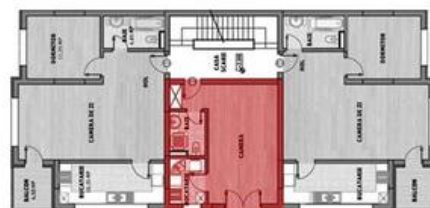

AMPLASARE PE PALIER

SUPRAFETE

CAMERA DE ZI	20.00 MP
BAIE	3.20 MP
BUCATARIE	3.80 MP
HOL	2.23 MP
TOTALA UTILA	29.23 MP