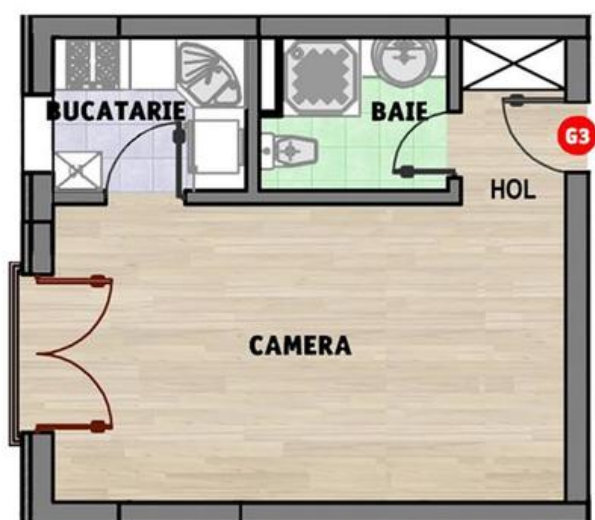

Schiță

GARSONIERA