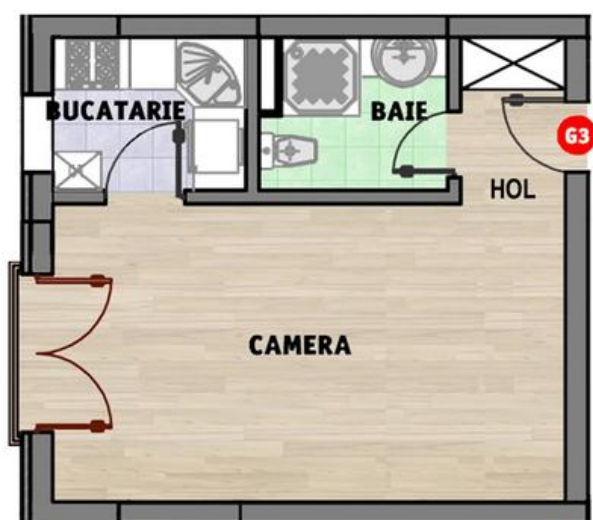

Schiță

GARSONIERA