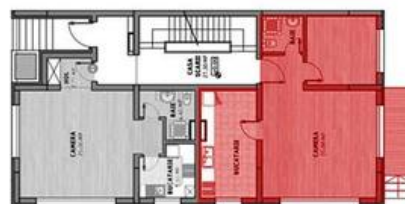

Ap. 2 camere deosebit, 56mp+ 50mp teren, finisat complet,
Militari - Moinesti

64,000 €

- 2 camere
- Semidecomandat
- An construcție: 2014
- 1 dormitoare; 1 băi;

- Etaj : Parter / D+P+4E
- orientare: Sud-Vest
- Supraf. construită: 63 mp
- Supraf. utilă: 56 mp
- 4 locuri de parcare

Apartament 2 camere cu 50mp teren, 56mp utili, semidec., p/4, Finisaje; gresie, faianta, parchet, usa metalica, termopan 6 camere, centrala termica +calorifere, baie utilata. Acces rapid la Lidl, Piata, RATB, metrou etc..

Va asteptam sa ne vizitati si sa alegeti CONFORTUL!

Localizare:

Mihai Marin
Agent Imobiliar

0742400300
mihai.marin@imo-zone.ro

Schiță

APARTAMENT 2 CAMERE

AMPLASARE PE PALIER

SUPRAFETE

CAMERA DE ZI	25.00 MP
DORMITOR	10.00 MP
BAIE	3.20 MP
BUCATARIE	12.40 MP
HOL	3.00 MP
BALCON	3.00 MP
TOTALA UTILA FARA BALCON	53.60 MP
TOTALA UTILA CU BALCON	56.60 MP