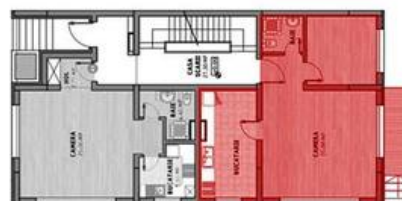

Ap. 2 camere deosebit, 56mp+ 50mp teren, finisat complet,
Militari - Moinesti

64,000 €

- 2 camere
- Semidecomandat
- An construcție: 2014
- 1 dormitoare; 1 băi;

- Etaj : Parter / D+P+4E
- orientare: Sud-Vest
- Supraf. construită: 63 mp
- Supraf. utilă: 56 mp
- 4 locuri de parcare

Apartament 2 camere cu 50mp teren, 56mp utili, semidec., p/4, Finisaje; gresie, faianta, parchet, usa metalica, termopan 6 camere, centrala termica +calorifere, baie utilata. Acces rapid la Lidl, Piata, RATB, metrou etc..

Va asteptam sa ne vizitati si sa alegeti CONFORTUL!

Localizare:

Mihai Marin
Broker Imobiliar

0742400300
mihai.marin@imo-zone.ro

Schiță

APARTAMENT 2 CAMERE

AMPLASARE PE PALIER

SUPRAFETE

CAMERA DE ZI	25.00 MP
DORMITOR	10.00 MP
BAIE	3.20 MP
BUCATARIE	12.40 MP
HOL	3.00 MP
BALCON	3.00 MP
TOTALA UTILA FARA BALCON	53.60 MP
TOTALA UTILA CU BALCON	56.60 MP