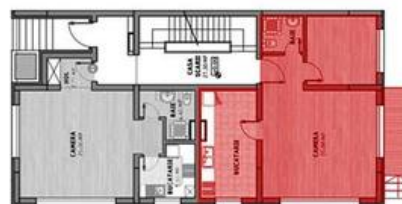

Ap. 2 camere deosebit, 56mp+ 50mp teren, finisat complet,
Militari - Moinesti

64,000 €

- 2 camere
- Semidecomandat
- An construcție: 2014
- 1 dormitoare; 1 băi;

- Etaj : Parter / D+P+4E
- orientare: Sud-Vest
- Supraf. construită: 63 mp
- Supraf. utilă: 56 mp
- 4 locuri de parcare

Apartament 2 camere cu 50mp teren, 56mp utili, semidec., p/4, Finisaje; gresie, faianta, parchet, usa metalica, termopan 6 camere, centrala termica +calorifere, baie utilata. Acces rapid la Lidl, Piata, RATB, metrou etc..

Va asteptam sa ne vizitati si sa alegeti CONFORTUL!

Localizare:

Mihai Marin
Broker Imobiliar

0742400300
mihai.marin@imo-zone.ro

Schiță

APARTAMENT 2 CAMERE

AMPLASARE PE PALIER

SUPRAFETE

CAMERA DE ZI	25.00 MP
DORMITOR	10.00 MP
BAIE	3.20 MP
BUCATARIE	12.40 MP
HOL	3.00 MP
BALCON	3.00 MP
TOTALA UTILA FARA BALCON	53.60 MP
TOTALA UTILA CU BALCON	56.60 MP