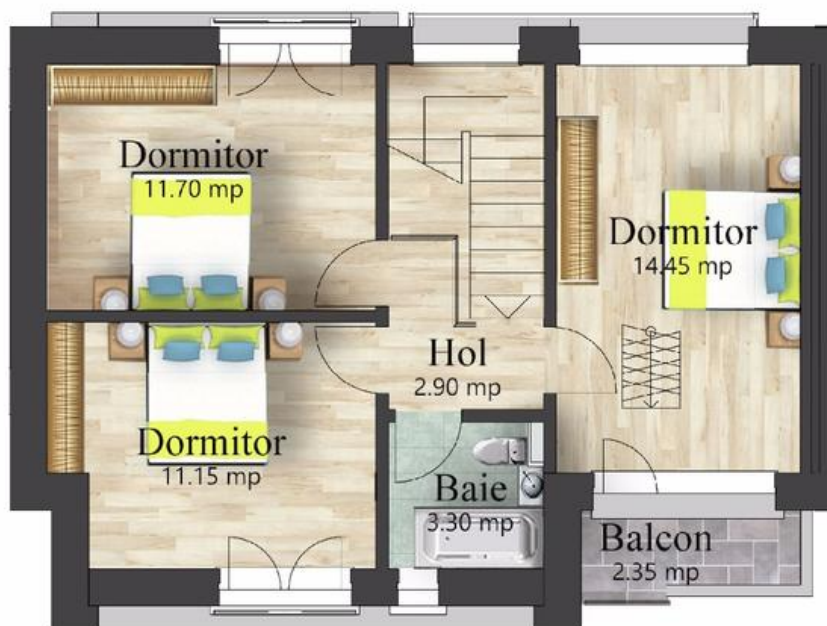

Schiță

agent exclusiv
0742400300

plan etaj

WESTPOINT RESIDENCE VILLA BRAGADIRU

Casa P+1+pod - 4 camere

Suprafețe:

Dormitor1-	11.70 mp
Dormitor2-	11.15 mp
Dormitor3-	14.45 mp
Hol 2	- 2.90 mp
Baie 2	- 3.30 mp

S.utila - 43.50 mp

Balcon - 2.35 mp

TOTAL - 45.85 mp

TOTAL supraf. casă:
- 96.75 mp