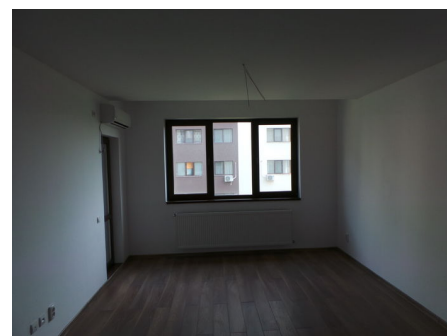

Drumul Taberei comstructie 2015 apartament cu 2 camere

**66,000 €**

- 2 camere
- Semidecomandat
- An construcție: 2015
- 1 dormitoare; 1 băi;
- Etaj : 4 / P+4E
- orientare: Est
- Supraf. construită: 72 mp
- Supraf. utilă: 62 mp

Drumul Taberei - Valea Oltului, constructie 2015, apartament confort I semidecomandat, etaj 4/4, cu balcon, 62 mp., toate imbunatatirile G+F+P+T +UM+AC. centrala termica, contor gaze, instalatii electrice si sanitare noi, usi interior noi, accepta credit, cadastru, intabulare, 66.000E pret fix