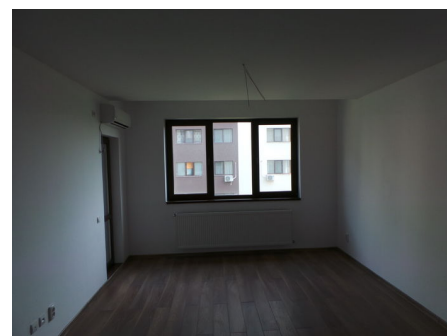

Drumul Taberei comstructie 2015 apartament cu 2 camere

66,000 €

- 2 camere
- Semidecomandat
- An construcție: 2015
- 1 dormitoare; 1 băi;
- Etaj : 4 / P+4E
- orientare: Est
- Supraf. construită: 72 mp
- Supraf. utilă: 62 mp

Drumul Taberei - Valea Oltului, constructie 2015, apartament confort I semidecomandat, etaj 4/4, cu balcon, 62 mp., toate imbunatatirile G+F+P+T +UM+AC. centrala termica, contor gaze, instalatii electrice si sanitare noi, usi interior noi, accepta credit, cadastru, intabulare, 66.000E pret fix