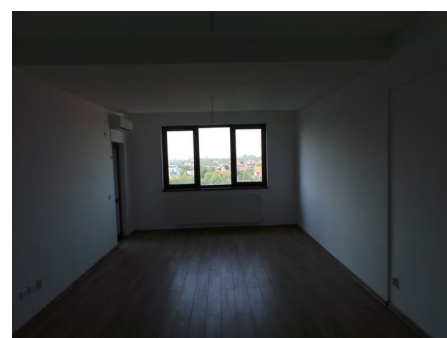

Drumul Taberei comstructie 2015 apartament cu 2 camere

71,000 €

- 2 camere
- Semidecomandat
- An construcție: 2015
- 1 dormitoare; 1 băi;
- Etaj : 5 / P+4E+5R
- orientare: Est-Vest
- Supraf. construită: 85 mp
- Supraf. utilă: 72 mp

Drumul Taberei - Valea Oltului, constructie 2015, apartament confort I semidecomandat, etaj 5/5 retras, cu balcon, 72 mp., bucatarie 14mp, toate imbunatatirile G+F+P+T+UM+AC. centrala termica, contor gaze, instalatii electrice si sanitare noi, usi interior noi, accepta credit, cadastru, intabulare, 71.000E pret fix