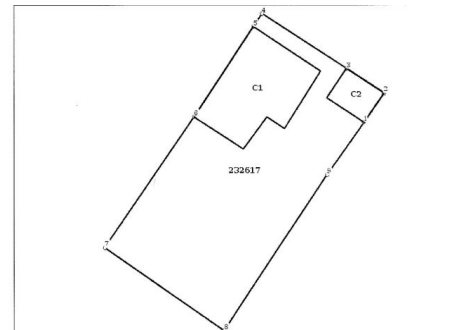

**DRUMUL TABEREI - COOPERATIVEI, TEREN 201 MP, UTILITATI, ASFALT, R.A.T.B.**

**45,999 €**

- 2 camere
- An construcție: 1950
- 1 dormitoare; 1 băi;

- Nivel : P+1E
- Supraf. construită: 50 mp
- Supraf. utilă: 39 mp
- Supraf. teren: 201 mp
- 3 locuri de parcare

Va propun spre achizitie o casa cu 2 camere in zona Drumul Taberei - Cooperativei - Str. Cosmina.

Proprietatea este compusa din teren de 201 mp (deschidere 10 m, adancime 20 m) si casa demolabila cu amprenta de 47 mp, curte libera 154 mp. Proprietatea dispune de facilitati precum strada asfaltata si iluminata, contorizare curent, iar canalizarea, apa curenta si gazele sunt in fata proprietatii.