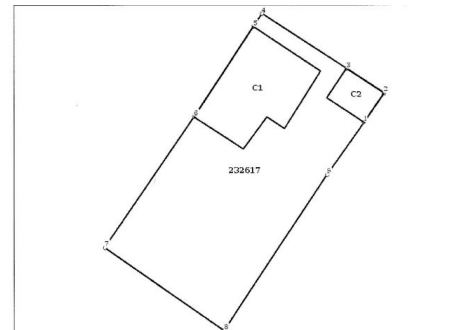

**DRUMUL TABEREI - COOPERATIVEI - STRADA COSMINA, TEREN  
201 MP, UTILITATI.**

**45,999 €**

- 2 camere
- An construcție: 1950
- 1 dormitoare; 1 băi;

- Nivel : P+1E
- Supraf. construită: 50 mp
- Supraf. utilă: 39 mp
- Supraf. teren: 201 mp
- 3 locuri de parcare

Va propun spre achizitie o casa cu 2 camere in zona Drumul Taberei - Cooperativei - Str. Cosmina.  
Proprietatea este compusa din teren de 201 mp (deschidere 10 m, adancime 20 m) si casa demolabila cu amprenta de 47 mp, curte libera 154 mp.  
Proprietatea dispune de facilitati precum strada asfaltata si iluminata, contorizare curent, iar canalizarea, apa curenta si gazele sunt in fata proprietatii.  
Statia R.A.T.B. se afla la 100 m de imobil in str. Dantelei, linia 185.