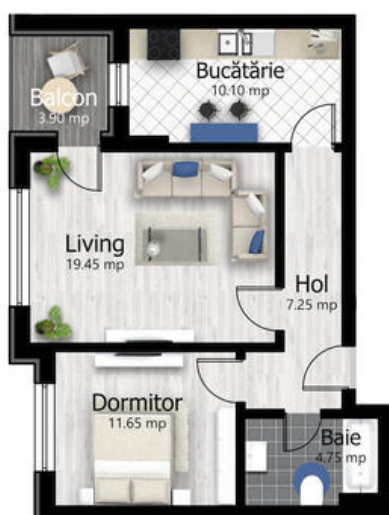

Militari - METROU, 2 CAMERE, 57 mp, DECOMANDAT, BUCATARIE
 INCHISA, COMISION 0%

58,000 € + 5% TVA

- 2 camere
- Decomandat
- An construcție: 2017
- 1 dormitoare; 1 băi;
- Etaj : 3 / P+6E
- orientare: Sud-Vest
- Supraf. construită: 64 mp
- Supraf. utilă: 57 mp

IMOZONE va prezinta un apartament de 2 camere decomandat etaj 3 din 6, cu suprafata de 57 mp, un balcon, bucatarie inchisa de 10.10 mp. In Town Residence -Piscul Crasani, este un proiect imobiliar dezvoltat in partea de vest a sectorului 6, in cartierul Militari, chiar langa statia de metrou Pacy, intr-o locatie favorizata, care permite accesul locatarilor la principalele puncte de interes ale sectorului precum; parcuri si locuri pentru petrecerea timpului liber, cafele, restaurante, institutii de invatamant si cultura, centre de bussines, mall-uri si altele.

0742400300

InTown Residence 

APARTAMENT 2 CAMERE

Plan

61.000 €

Suprafete

Living	19.45 mp
Bucătărie	10.10 mp
Dormitor	11.65 mp
Baie	4.75 mp
Hol	7.25 mp

Suprafata utila ~53 mp

Balcon 3.90 mp

Suprafata totala ~57 mp