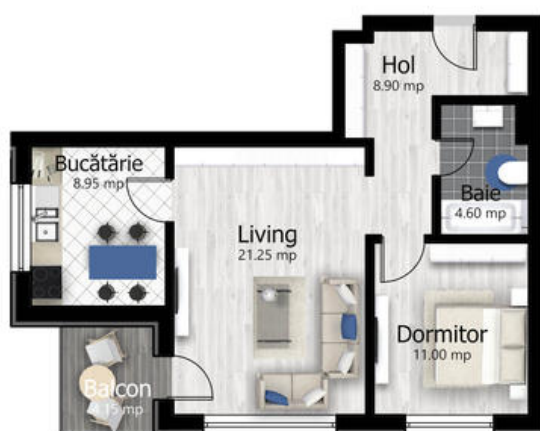

Militari - METROU, 2 CAMERE, 58 mp, DECOMANDAT, BUCATARIE
INCHISA, COMISION 0%

59,000 € + 5% TVA

- 2 camere
- Decomandat
- An construcție: 2017
- 1 dormitoare; 1 băi;
- Etaj : 3 / D+P+6E
- orientare: Sud-Vest
- Supraf. construită: 64 mp
- Supraf. utilă: 58 mp

IMOZONE va prezinta un apartament de 2 camere decomandat etaj 3 din 6, cu suprafata de 58 mp, un balcon, bucatarie inchisa de 8.95mp. In Town Residence -Piscul Crasani, este un proiect imobiliar dezvoltat in partea de vest a sectorului 6, in cartierul Militari, chiar langa statia de metrou Pacii, intr-o locatie favorizata, care permite accesul locatarilor la principalele puncte de interes ale sectorului precum; parcuri si locuri pentru petrecerea timpului liber, cafele, restaurante, institutii de invatamant si cultura, centre de bussines, mall-uri si altele.

InTown Residence

APARTAMENT 2 CAMERE

Plan

62.000 €

Suprafete

Living	21.45 mp
Bucătărie	8.95 mp
Dormitor	11.00 mp
Baie	4.60 mp
Hol	8.90 mp

Suprafata utila ~54 mp

Balcon 4.15 mp

Suprafata totala ~58 mp