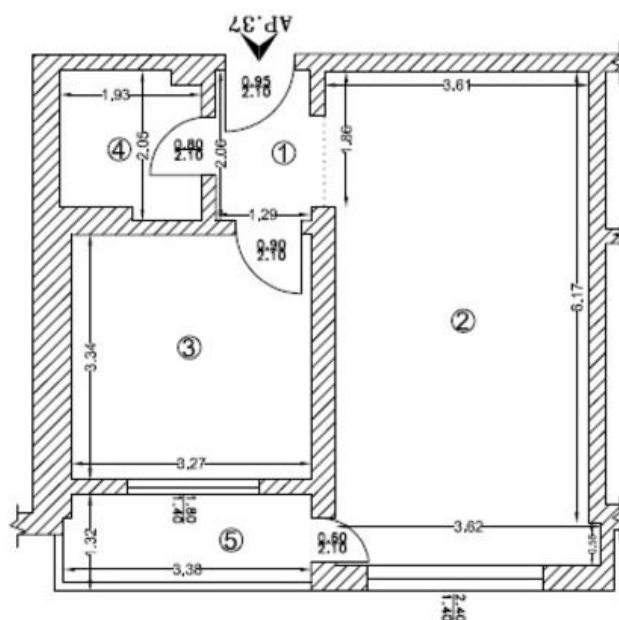

Schiță

RECAPITULATIE

Numar incapere	Denumire incapere	Supraf. utila (mp)
1	Hol	2.90
2	Camera de zi/ Bucatarie	23.68
3	Dormitor	10.92
4	Baie	3.70
Suprafata utila		41.20
5	Balcon	4.02
Suprafata totala		45.22