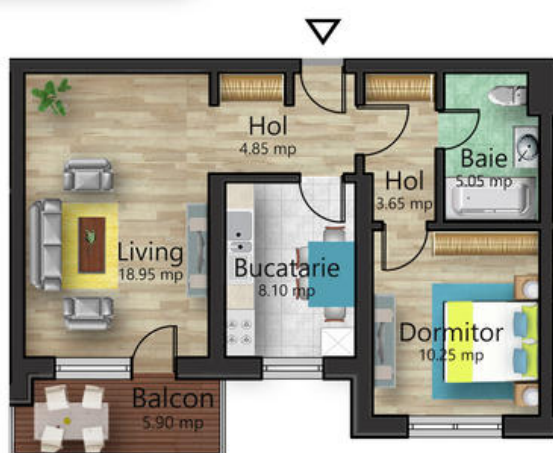

Schiță

imo-zone.ro
broker exclusiv

Intown Residence Romancierilor

Apartament 2 camere
- disponibil et. 1,2,3 -

Suprafețe:

Living	-	18.95 mp
Bucătărie	-	8.10 mp
Dormitor	-	10.25 mp
Baie	-	5.05 mp
Hol 1	-	4.85 mp
Hol 2	-	3.65 mp
Balcon	-	5.90 mp

TOTAL - 56.75 mp

plan

Amplasament pe palier