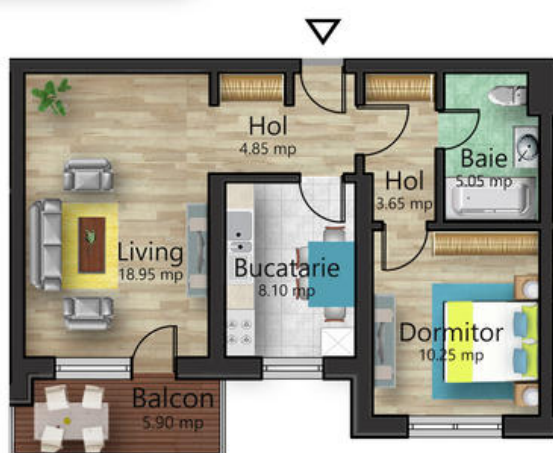

Schiță

imo-zone.ro
broker exclusiv

Intown Residence Romancierilor

plan

Apartament 2 camere
- disponibil et. 1,2,3 -

Suprafețe:

Living	-	18.95 mp
Bucătărie	-	8.10 mp
Dormitor	-	10.25 mp
Baie	-	5.05 mp
Hol 1	-	4.85 mp
Hol 2	-	3.65 mp
Balcon	-	5.90 mp

TOTAL - 56.75 mp

Amplasament pe palier