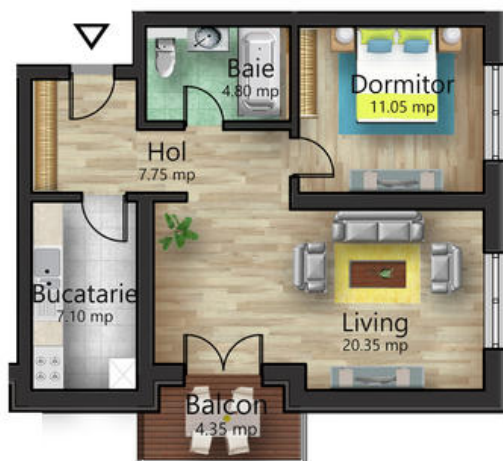

Apartment cu 2 camere, in cartierul Drumul Taberei, zona Romancierilor, in suprafata de 53 mp utili, bucatarie inchisa: 7.10 mp, finisat la cheie, usa metalica, gresie, faianta, parchet, usi de interior PINUM, centrala proprie ARISTON, termopane SALAMANDER, baie utilata cu obiecte sanitare, centrala proprie, utilitati contorizate individual.

contact@imo-zone.ro

Schiță

imo-zone.ro
broker exclusiv

Intown Residence Romancierilor

plan

Apartament 2 camere
- disponibil et. 1,2,3 -

Suprafețe:

Living	-	20.35 mp
Bucătărie	-	7.10 mp
Dormitor	-	11.05 mp
Baie	-	4.80 mp
Hol	-	7.75 mp
Balcon	-	4.35 mp