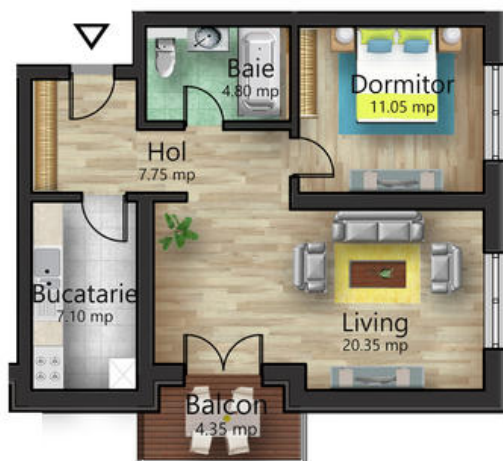

Schiță

imo-zone.ro
broker exclusiv

Intown Residence Romancierilor

plan

Apartament 2 camere
- disponibil et. 1,2,3 -

Suprafețe:

Living	-	20.35 mp
Bucătărie	-	7.10 mp
Dormitor	-	11.05 mp
Baie	-	4.80 mp
Hol	-	7.75 mp
Balcon	-	4.35 mp

TOTAL - 55.40 mp

Amplasament pe palier