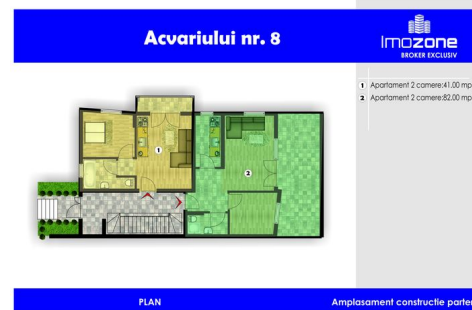

Militari - Gorjului, 7 min. metrou, finisat la cheie, bloc 2016,
comision 0%

66,500 € + 5% TVA

- 1 camere
- Decomandat
- An construcție: 2016
- 1 dormitoare; 1 băi; 1 terase;
- Etaj : Parter / D+P+4E
- orientare: Sud-Vest
- Supraf. construită: 95 mp
- Supraf. utilă: 80 mp
- boxă;

Piata Gorjului - Moinesti, apartament de vanzare, bloc nou construit in 2016, termen de finalizare-octombrie 2016, etaj P/4, suprafata 80 mp. utili, terasa de 35 mpu., finisajele sunt incluse in pret si sunt la alegerea cumparatorului: gresie, faianta, parchet. Apartamentul este dotat cu usa metalica Mega, usi interior lemn, tamplarie Salamander 6 camere, centrala termica Ariston 18Kw, calorifere otel, prize si intreruptoare. Baia este utilata. COMISION 0% de la cumparator.

PLAN

Amplasament constructie parter