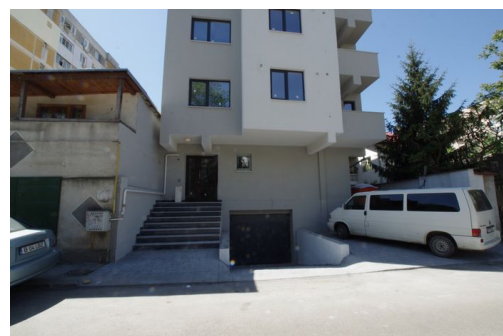

Militari - Lujerului, bloc finalizat, la cheie, centrala proprie, 6 minute metrou

47,500 € + 5% TVA

- 2 camere
- Decomandat
- An construcție: 2015
- 1 dormitoare; 1 băi;

- Etaj : 4 / D+P+4E
- orientare: Nord-Est
- Supraf. construită: 63 mp
- Supraf. utilă: 53 mp
- boxă;

Apartment 2 camere, 53 mp., decomandat, etaj 4/4, finisat complet cu gresie, faianta, parchet, usa metalica, usi interior noi, calorifere, centrala proprie, tamplarie PVC Salamander. Apartamentul are bucataria inchisa, 1 balcon, se preda finisat la cheie iar baia este complet finisata si utilata. Imobilul este amplasat vis-a-vis de Piata Veteranilor, la nici 5 minute de statia de metrou LUJERULUI.