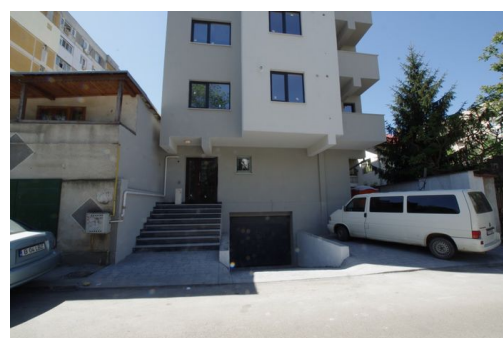

Militari - Lujerului, bloc finalizat, la cheie, centrala proprie, 6 minute metrou

47,500 € + 5% TVA

- 2 camere
- Decomandat
- An construcție: 2015
- 1 dormitoare; 1 băi;

- Etaj : 4 / D+P+4E
- orientare: Nord-Est
- Supraf. construită: 63 mp
- Supraf. utilă: 53 mp
- boxă;

Apartament 2 camere, 53 mp., decomandat, etaj 4/4, finisat complet cu gresie, faianta, parchet, usa metalica, usi interior noi, calorifere, centrala proprie, tamplarie PVC Salamander. Apartamentul are bucataria inchisa, 1 balcon, se preda finisat la cheie iar baia este complet finisata si utilata. Imobilul este amplasat vis-a-vis de Piata Veteranilor, la nici 5 minute de statia de metrou LUJERULUI.