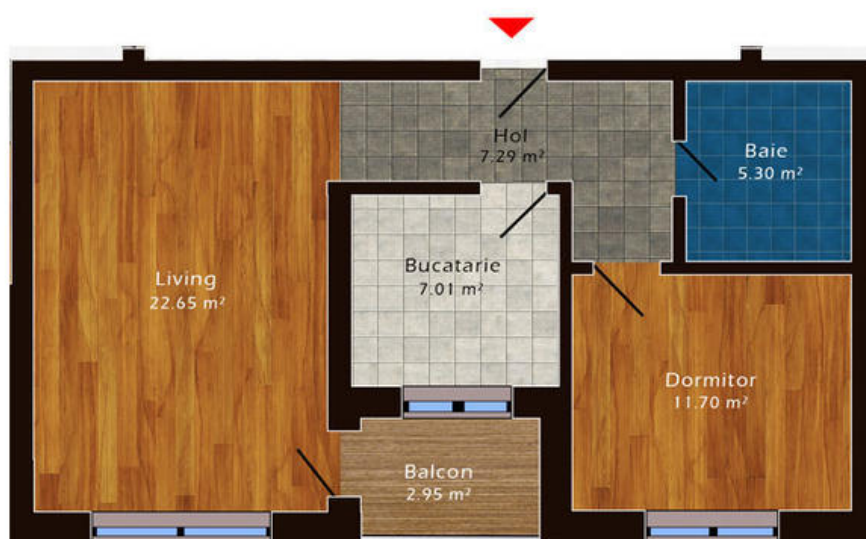

Ap. 2 camere, et 1/4, Militari - Veteranilor, METROU Lujerului, finisat complet.

60,000 €

INTOWN RESIDENCE parter

Parter
Suprafata totala
126.90 m²

plan

INTOWN RESIDENCE etaj

Etaj
Suprafata totala
162.90 m²

plan

- 2 camere
- Decomandat
- An construcție: 2015
- 1 dormitoare; 1 băi;
- Etaj : 1 / D+P+4E
- orientare: Vest
- Supraf. construită: 67 mp
- Supraf. utilă: 57 mp
- boxă;

Apartament 2 camere 57, decomandat, etaj 1/4, bucatarie inchisa, finisat complet cu gresie, faianta, parchet, usa metalica, usi interior noi, calorifere, centrala proprie, tamplarie PVC Salamander.

Reprezentant Vanzari

0742400300

contact@imo-zone.ro

Schiță

INTOWN RESIDENCE

apartament cu 2 camere etaj

plan

Disponibil la etajele 1, 2, 3
Suprafata totala
56.90 m²