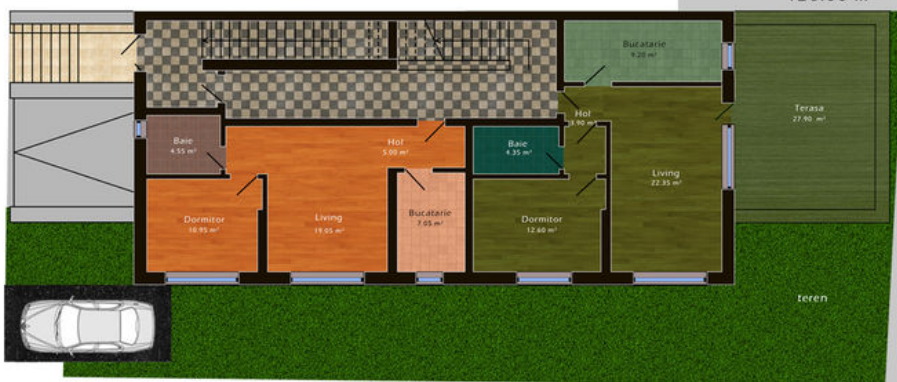

Ap. 2 camere, et 1/4, Militari - Veteranilor, METROU Lujerului, finisat complet.

60,000 €

INTOWN RESIDENCE parter

Parter
Suprafata totala
126.90 m²

plan

INTOWN RESIDENCE etaj

Etaj
Suprafata totala
162.90 m²

plan

- 2 camere
- Decomandat
- An construcție: 2015
- 1 dormitoare; 1 băi;
- Etaj : 1 / D+P+4E
- orientare: Vest
- Supraf. construită: 67 mp
- Supraf. utilă: 57 mp
- boxă;

Apartament 2 camere 57, decomandat, etaj 1/4, bucatarie inchisa, finisat complet cu gresie, faianta, parchet, usa metalica, usi interior noi, calorifere, centrala proprie, tamplarie PVC Salamander.

Reprezentant Vanzari

0742400300

contact@imo-zone.ro

Schiță

INTOWN RESIDENCE

apartament cu 2 camere etaj

plan

Disponibil la etajele 1, 2, 3
Suprafata totala
56.90 m²