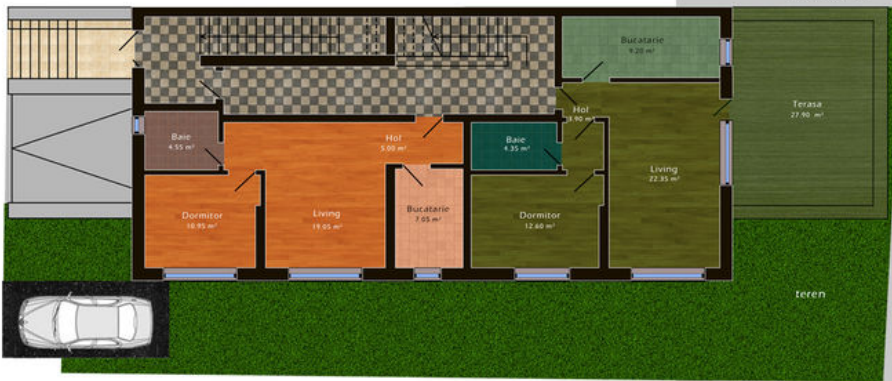

## INTOWN RESIDENCE parter

Parter  
Suprafata totala  
126.90 m<sup>2</sup>

plan

## INTOWN RESIDENCE etaj

Etaj  
Suprafata totala  
162.90 m<sup>2</sup>

plan

- 2 camere
- Decomandat
- An construcție: 2015
- 1 dormitoare; 1 băi;
- Etaj : 1 / D+P+4E
- orientare: Vest
- Supraf. construită: 67 mp
- Supraf. utilă: 57 mp
- boxă;