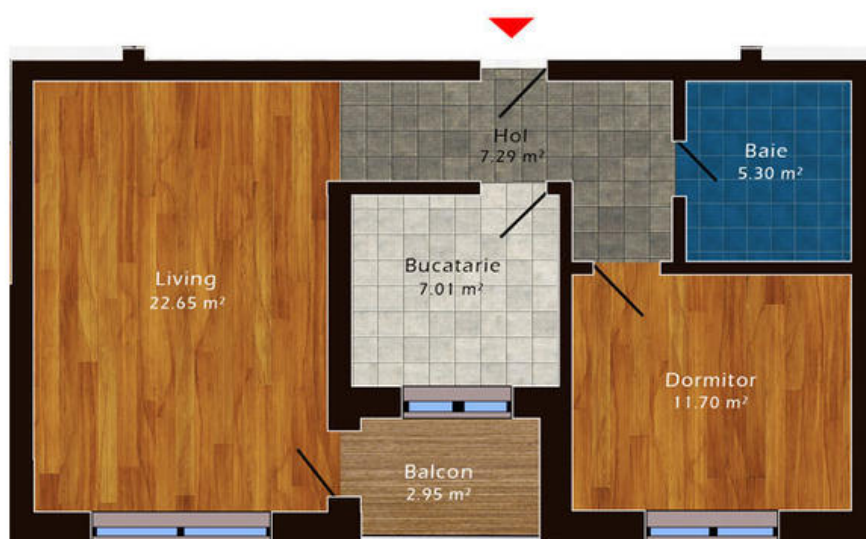

## INTOWN RESIDENCE parter

Parter  
Suprafata totala  
126.90 m<sup>2</sup>

plan

## INTOWN RESIDENCE etaj

Etaj  
Suprafata totala  
162.90 m<sup>2</sup>

plan

- 2 camere
- Decomandat
- An construcție: 2015
- 1 dormitoare; 1 băi;
- Etaj : 1 / D+P+4E
- orientare: Vest
- Supraf. construită: 67 mp
- Supraf. utilă: 57 mp
- boxă;

## Schiță

## apartament cu 2 camere etaj

plan

Disponibil la etajele 1, 2, 3

Suprafata totala

56.90 m<sup>2</sup>

amplasament in imobil