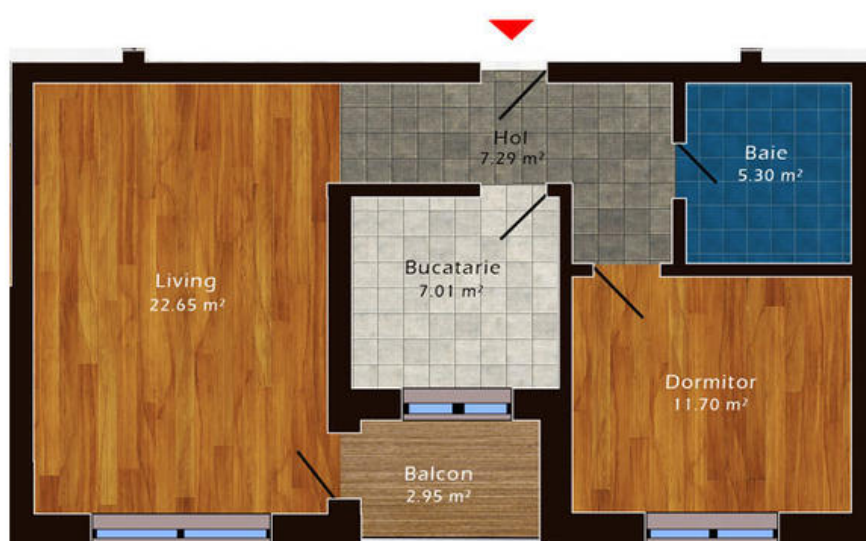

Ap. 2 camere, et 2/4, Militari - Veteranilor, METROU Lujerului, finisat complet.

60,000 €

INTOWN RESIDENCE etaj

Etaj
Suprafata totala
162.90 m²

- 2 camere
- Decomandat
- An construcție: 2015
- 1 dormitoare; 1 băi;

- Etaj : 2 / D+P+3E
- orientare: Vest
- Supraf. construită: 67 mp
- Supraf. utilă: 57 mp
- boxă;

Apartament 2 camere 57, decomandat, etaj 2/4, bucatarie inchisa, finisat complet cu gresie, faianta, parchet, usa metalica, usi interior noi, calorifere, centrala proprie, tamplarie PVC Salamander.

Reprezentant Vanzari

0742400300

contact@imo-zone.ro

Schiță

INTOWN RESIDENCE

apartament cu 2 camere etaj

plan

Disponibil la etajele 1, 2, 3
Suprafata totala
56.90 m²