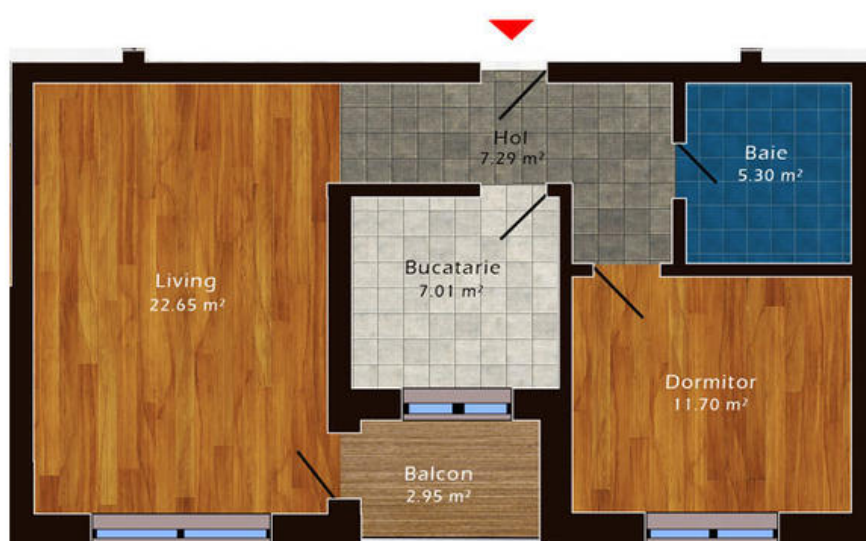

Ap. 2 camere, et 2/4, Militari - Veteranilor, METROU Lujerului, finisat complet.

60,000 €

INTOWN RESIDENCE etaj

Etaj
Suprafata totala
162.90 m²

- 2 camere
- Decomandat
- An constructie: 2015
- 1 dormitoare; 1 bai;

- Etaj : 2 / D+P+3E
- orientare: Vest
- Supraf. construită: 67 mp
- Supraf. utilă: 57 mp
- boxă;

Apartament 2 camere 57, decomandat, etaj 2/4, bucatarie inchisa, finisat complet cu gresie, faianta, parchet, usa metalica, usi interior noi, calorifere, centrala proprie, tamplarie PVC Salamander.

Reprezentant Vanzari

0742400300

contact@imo-zone.ro

Schiță

INTOWN RESIDENCE

apartament cu 2 camere etaj

plan

Disponibil la etajele 1, 2, 3
Suprafata totala
56.90 m²