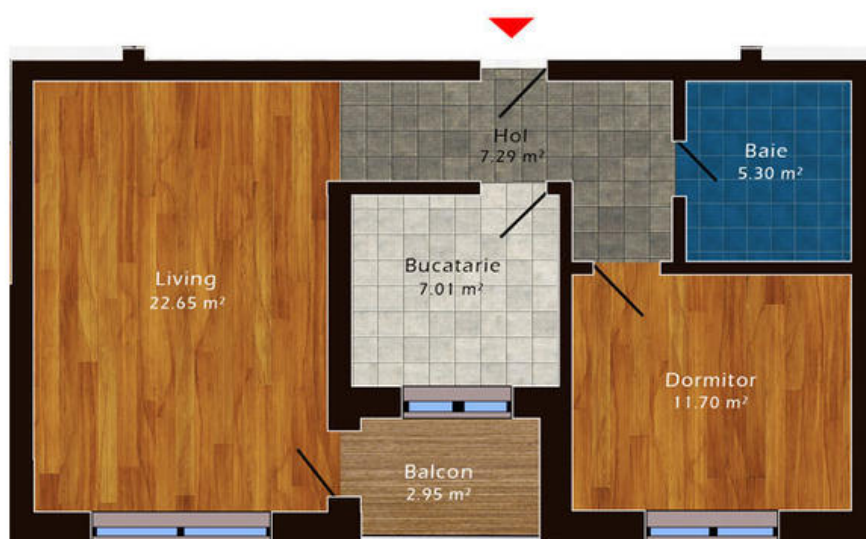

## INTOWN RESIDENCE etaj

Etaj  
Suprafata totala  
162.90 m<sup>2</sup>

- 2 camere
- Decomandat
- An constructie: 2015
- 1 dormitoare; 1 bai;

- Etaj : 2 / D+P+3E
- orientare: Vest
- Supraf. construita: 67 mp
- Supraf. utila: 57 mp
- boxa;

# INTOWN RESIDENCE

apartament cu 2 camere etaj

plan

Disponibil la etajele 1, 2, 3

Suprafata totala

56.90 m<sup>2</sup>

amplasament in imobil