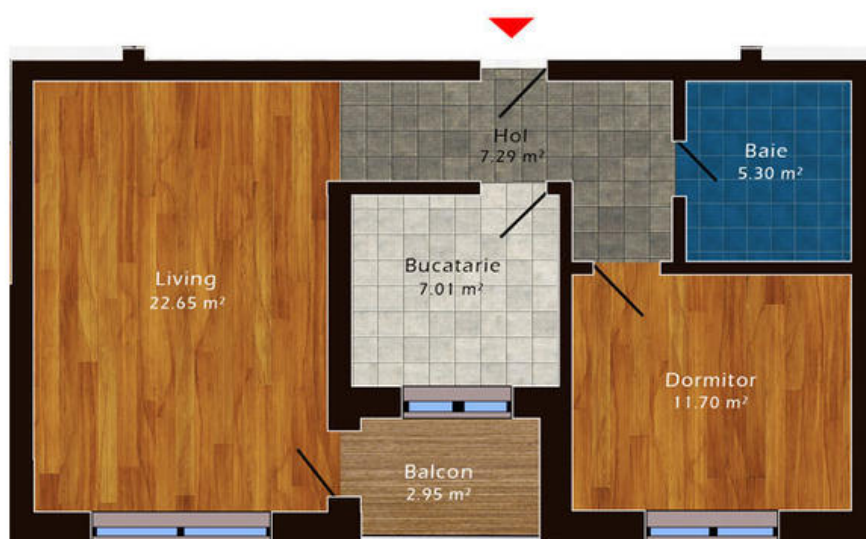

Ap. 2 camere, et 1/3, Militari - Veteranilor, METROU Lujerului, finisat complet.

60,000 €

INTOWN RESIDENCE etaj

Etaj
Suprafata totala
162.90 m²

- 2 camere
- Decomandat
- An constructie: 2015
- 1 dormitoare; 1 bai;

- Etaj : 1 / D+P+3E
- orientare: Vest
- Supraf. construită: 67 mp
- Supraf. utilă: 57 mp
- boxă;

Apartment 2 camere 57, decomandat, etaj 1/3, bucatarie inchisa, finisat complet cu gresie, faianta, parchet, usa metalica, usi interior noi, calorifere, centrala proprie, tamplarie PVC Salamander.

Reprezentant Vanzari

0742400300

contact@imo-zone.ro

Schiță

INTOWN RESIDENCE

apartament cu 2 camere etaj

plan

Disponibil la etajele 1, 2, 3

Suprafata totala

56.90 m²

amplasament in imobil