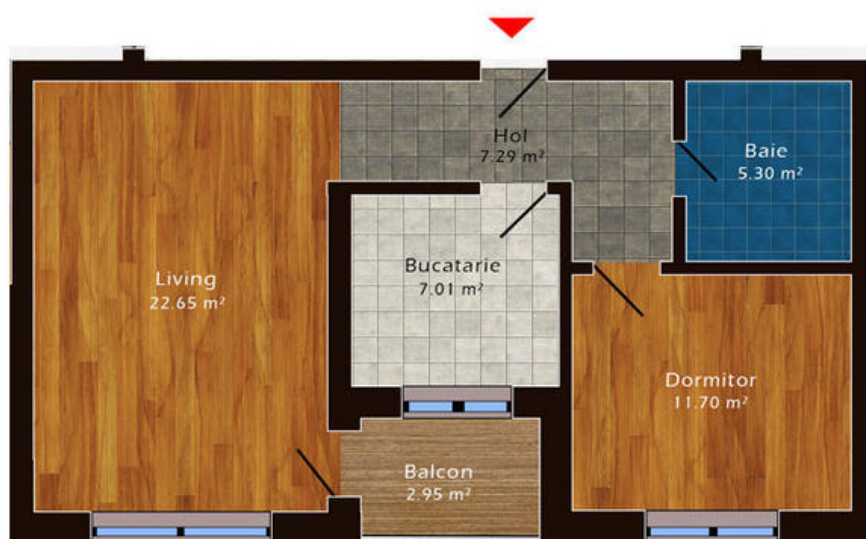

## INTOWN RESIDENCE etaj

Etaj  
Suprafata totala  
162.90 m<sup>2</sup>

- 2 camere
- Decomandat
- An construcție: 2015
- 1 dormitoare; 1 băi;

- Etaj : 1 / D+P+3E
- orientare: Vest
- Supraf. construită: 67 mp
- Supraf. utilă: 57 mp
- boxă;

## Schiță

# INTOWN RESIDENCE

apartament cu 2 camere etaj

plan

Disponibil la etajele 1, 2, 3

Suprafata totala

56.90 m<sup>2</sup>

amplasament in imobil