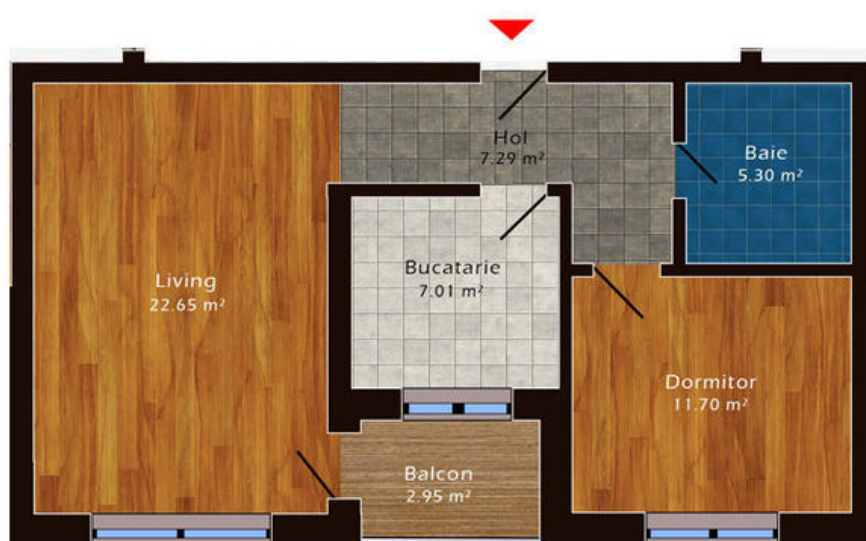

Ap. 2 camere, et 1/3, Militari - Veteranilor, METROU Lujerului, finisat complet.

60,000 €

INTOWN RESIDENCE etaj

Etaj
Suprafata totala
162.90 m²

- 2 camere
- Decomandat
- An construcție: 2015
- 1 dormitoare; 1 băi;

- Etaj : 1 / D+P+3E
- orientare: Vest
- Supraf. construită: 67 mp
- Supraf. utilă: 57 mp
- boxă;

Apartament 2 camere 57, decomandat, etaj 1/3, bucatarie inchisa, finisat complet cu gresie, faianta, parchet, usa metalica, usi interior noi, calorifere, centrala proprie, tamplarie PVC Salamander.

Reprezentant Vanzari

0742400300

contact@imo-zone.ro

Schiță

INTOWN RESIDENCE

apartament cu 2 camere etaj

plan

Disponibil la etajele 1, 2, 3

Suprafata totala

56.90 m²

amplasament in imobil