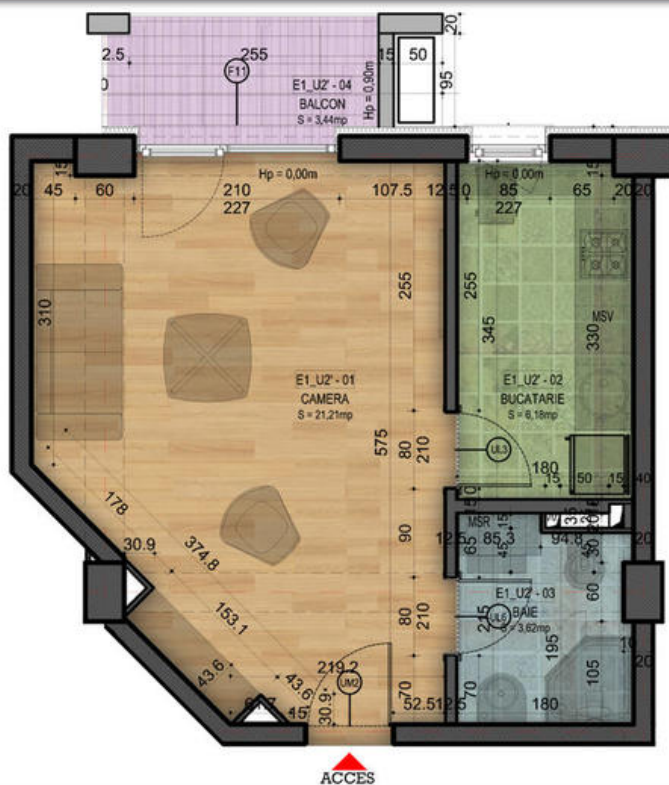

Rahova, mutare imediata in garsoniera, finisaje moderne, BLOC
NOU- COMISION 0%!

27,000 €

- 1 camere
- Semidecomandat
- An construcție: 2015
- 1 dormitoare; 1 băi;
- Etaj : 3 / 1S+P+4E
- orientare: Est
- Supraf. construită: 40 mp
- Supraf. utilă: 33 mp

Localizare:

**IMOZONE BUSSINES
CONSULTING**
0742.400.300
contact@imo-zone.ro

Schiță

• GARSONIERĂ •

AMPLASAMENT PE PALIER

SUPRAFEȚE

| | |
|---------------------|---------------------------|
| LIVING | 21,21m ² |
| BUCĂTĂRIE | 6,18m ² |
| BAIE | 3,62m ² |
| SUPR. UTILĂ | 31,01m ² |
| BALCON | 3,44m ² |
| SUPR. TOTALĂ | 34,45m² |