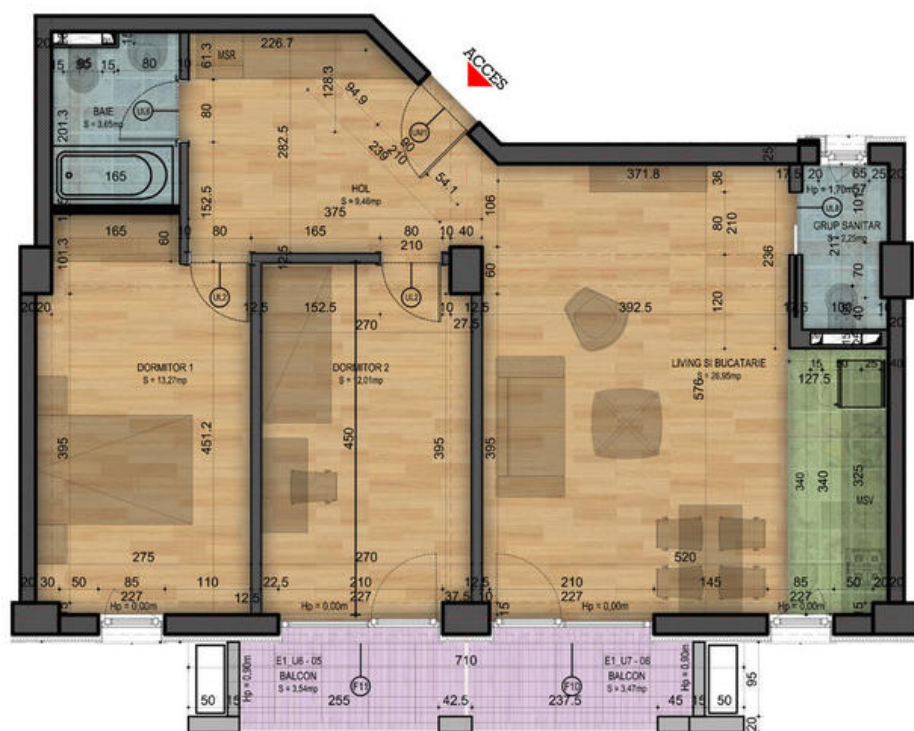

Schiță

• APARTAMENT CU 3 CAMERE •