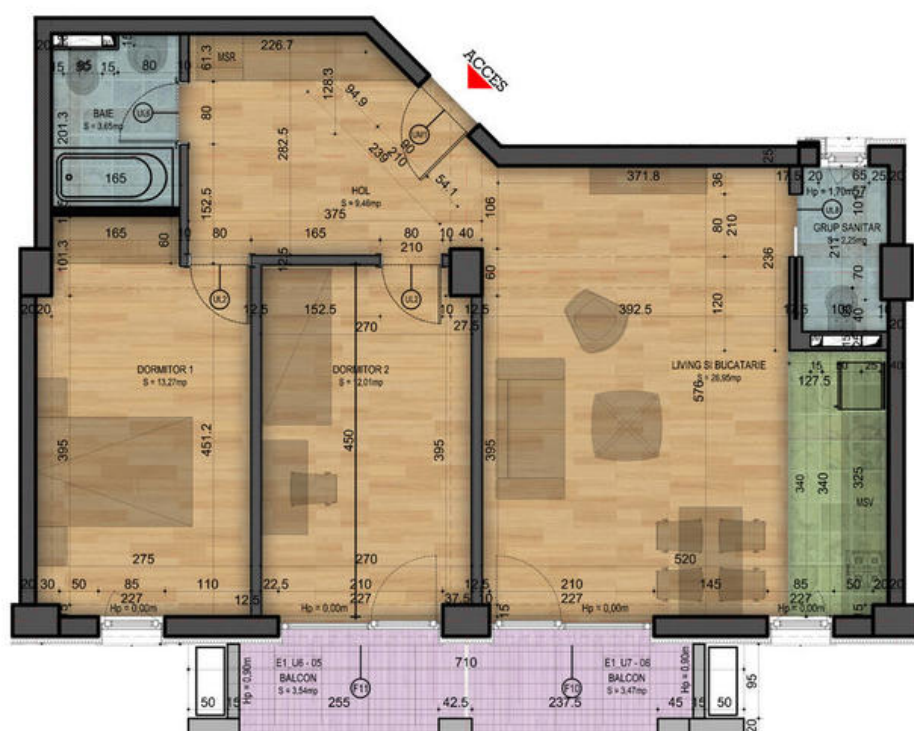

Schiță

• APARTAMENT CU 3 CAMERE •