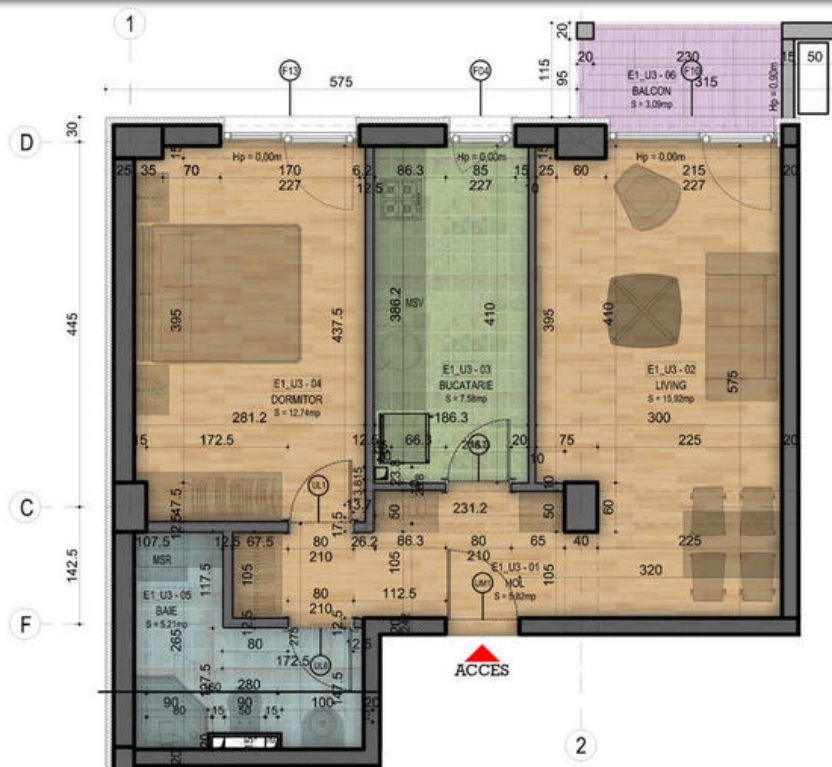

Schiță

● APARTAMENT CU 2 CAMERE ●