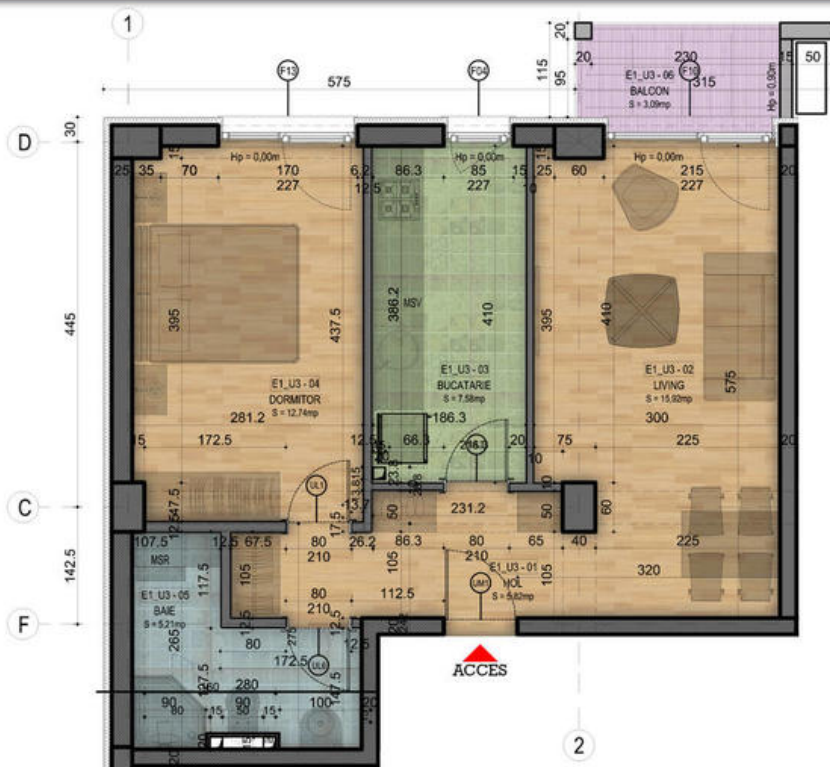

Schiță

● APARTAMENT CU 2 CAMERE ●