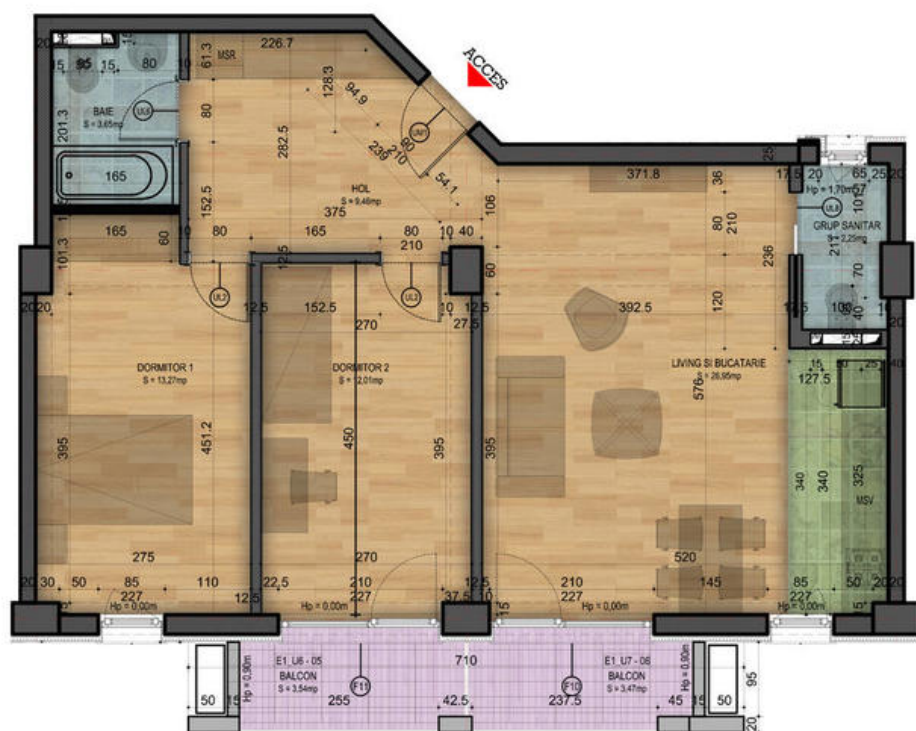

Localizare:

**IMOZONE BUSSINES
CONSULTING**
0742.400.300
contact@imo-zone.ro

Schiță

• APARTAMENT CU 3 CAMERE •

AMPLASAMENT PE PALIER

SUPRAFEȚE

LIVING + BUC.	26,95m ²
DORMITOR 1	13,27m ²
DORMITOR 2	12,01m ²
HOL	9,46m ²
BAIE	3,65m ²
WC	2,25m ²
SUPR. UTILĂ	67,59m ²
BALCON	7,01m ²
SUPR. TOTALĂ	74,60m²