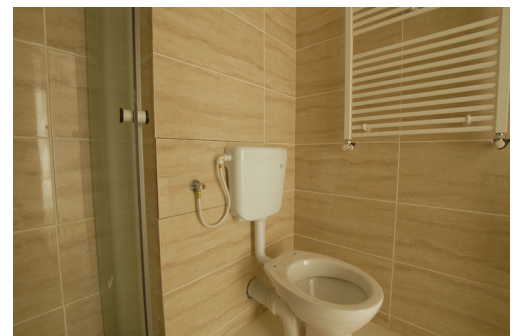

Rahova, 2 camere, decomandat, finisaje de calitate, BLOC FINALIZAT- COMISION 0%.

40,000 €

- 2 camere
- Decomandat
- An construcție: 2015
- 1 dormitoare; 1 băi;
- Etaj : 1 / 1S+P+4E
- orientare: Est
- Supraf. construită: 60 mp
- Supraf. utilă: 47 mp

Situat in Rahova pe Aleea Livezilor Nr 27 A, Silver Residence reprezinta un ansamblu de garsoniere, studio-uri si apartamente cu suprafete generoase, inteligent compartimentate, pentru a oferi noilor proprietari satisfactia ca au ales un camin modern si prietenos.