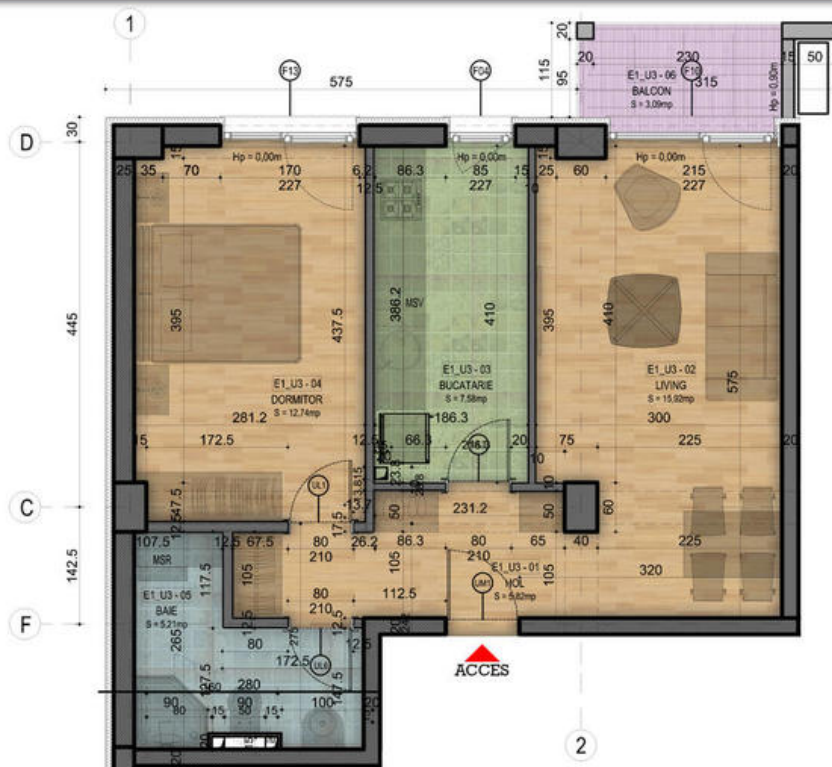

Rahova, 2 camere, decomandat, finisaje de calitate, BLOC FINALIZAT- COMISION 0%.

40,000 €

- 2 camere
- Decomandat
- An construcție: 2015
- 1 dormitoare; 1 băi;
- Etaj : 1 / 1S+P+4E
- orientare: Est
- Supraf. construită: 60 mp
- Supraf. utilă: 47 mp

Localizare:

**IMOZONE BUSSINES
CONSULTING**
0742.400.300
contact@imo-zone.ro

Schiță

• APARTAMENT CU 2 CAMERE •

AMPLASAMENT PE PALIER

SUPRAFEȚE

LIVING	15,92m ²
DORMITOR	12,74m ²
BUCĂTĂRIE	7,58m ²
HOL	5,82m ²
BAIE	5,21m ²
SUPR. UTILĂ	47,27m ²
BALCON	3,09m ²
SUPR. TOTALĂ	50,36m²