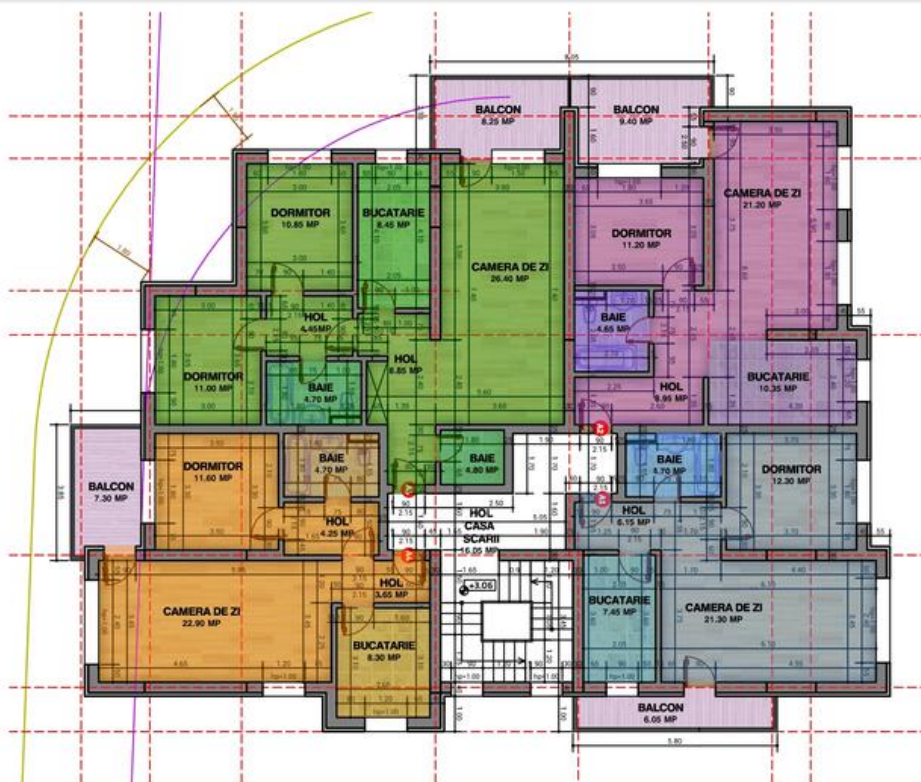

Ap. 2 camere, dec., 58mp, bucatarie inchisa, 1 balcon, et 3/4, finisat la cheie!

- 2 camere
- Decomandat
- An construcție: 2015
- 1 dormitoare; 1 băi;
- Etaj : 3 / D+P+4E
- orientare: Sud-Est
- Supraf. construită: 70 mp
- Supraf. utilă: 58 mp

Va propun spre vanzare un apartament de 2 camere decomandat cu o suprafata de 58mp in cadrul celui mai nou proiect rezidential din zona Militari - Moinesti.

Apartament 2 camere, decomandat, suprafata utile 58 mp, 1 baie, bucatarie inchisa, finisat complet, instalatii sanitare, electrice, internet, catv, baie utilata complet.

SUPRAFEȚE

LIVING	21,30m ²
DORMITOR	12,30m ²
BUCĂTĂRIE	7,45m ²
HOL	6,15m ²
BAIE	4,70m ²
SUPR. UTILĂ	51,90m ²
BALCON	6,05m ²
SUPR. TOTALĂ	57,95m ²

• www.intown-residence.ro •

Schiță

• IMOBIL STR. TORCĂTOARELOR - ETAJ •