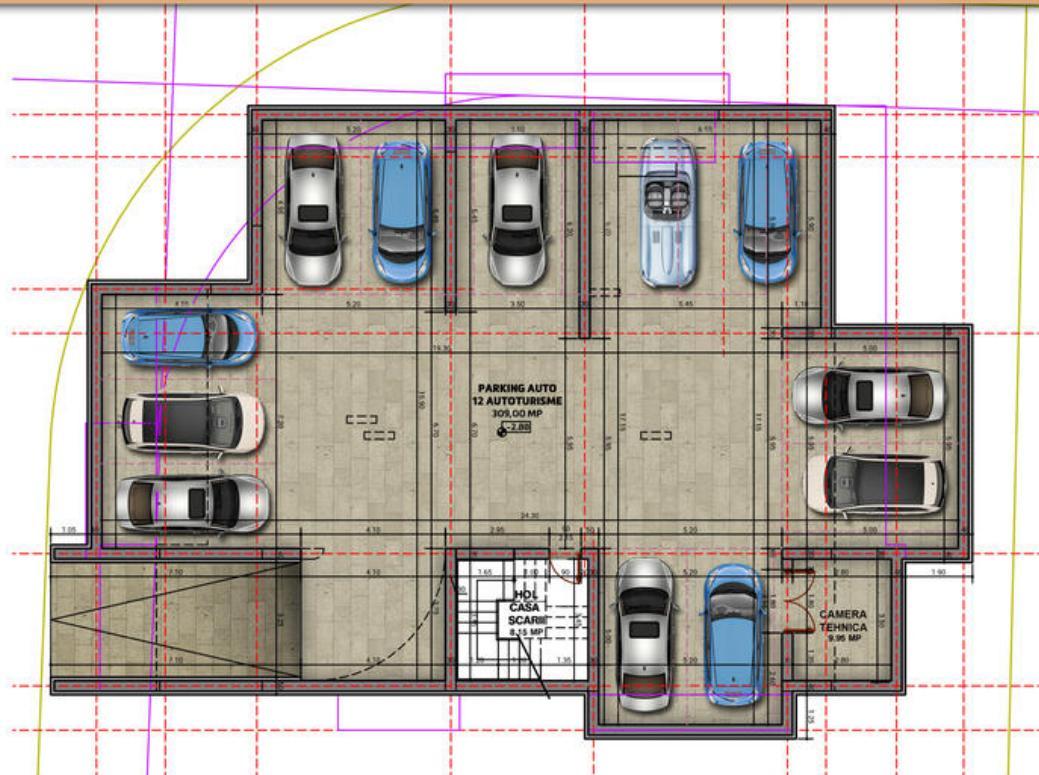

Schiță

• IMOBIL STR. TORCĂTOARELOR - SUBSOL •

• www.intown-residence.ro •