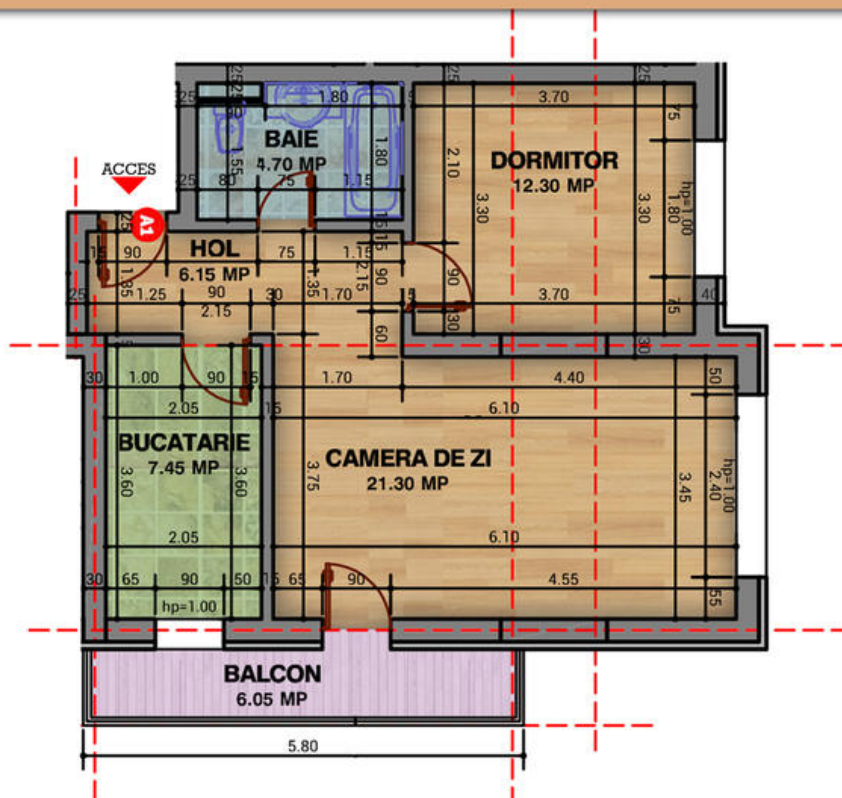

Ap. 2 camere, dec., 58mp, bucatarie inchisa, 1 balcon, et 3/4, finisat la cheie!

- 2 camere
- Decomandat
- An construcție: 2015
- 1 dormitoare; 1 băi;
- Etaj : 3 / D+P+4E
- orientare: Sud-Est
- Supraf. construită: 70 mp
- Supraf. utilă: 58 mp

Va propun spre vanzare un apartament de 2 camere decomandat cu o suprafata de 58mp in cadrul celui mai nou proiect rezidential din zona Militari - Moinesti.

Apartament 2 camere, decomandat, suprafata utile 58 mp, 1 baie, bucatarie inchisa, finisat complet, instalatii sanitare, electrice, internet, catv, baie utilata complet.

Localizare:

Raluca Potinteu

Assistant Manager

0742400300

contact@imo-zone.ro

Schiță

• APARTAMENT CU 2 CAMERE - ETAJ •

AMPLASAMENT
PE PALIER

SUPRAFEȚE

LIVING	21,30m ²
DORMITOR	12,30m ²
BUCĂTĂRIE	7,45m ²
HOL	6,15m ²
BAIE	4,70m ²
SUPR. UTILĂ	51,90m ²
BALCON	6,05m ²
SUPR. TOTALĂ	57,95m ²

• www.intown-residence.ro •

Schiță

• IMOBIL STR. TORCĂTOARELOR - ETAJ •