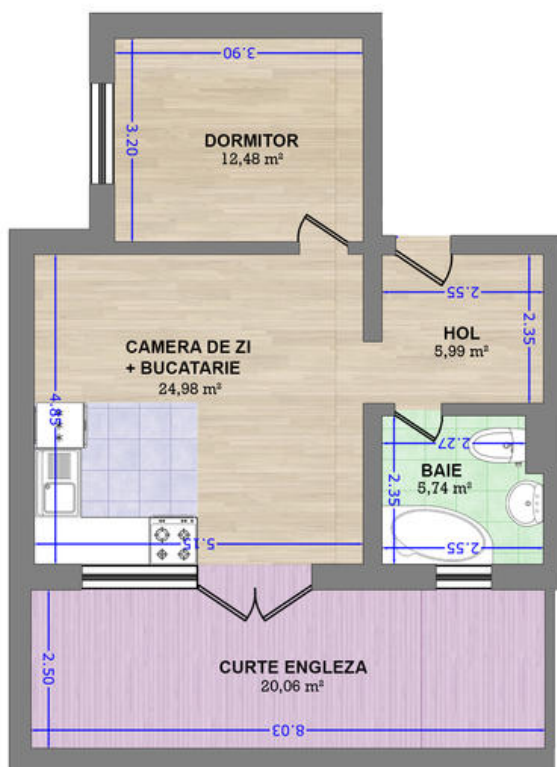

2 camere BLOC NOU, Demisol/4, 71mp, geam baie, Militari - Moinesti 10m metrou

41,000 € + 5% TVA

- 2 camere
- Decordat
- An construcție: 2014
- 1 dormitoare; 1 băi; 1 terase;
- Etaj : Demisol / D+P+3E+M
- orientare: Sud-Vest
- Supraf. construită: 90 mp
- Supraf. utilă: 71 mp

Militari - Moinesti, construcție 2014, 2 camere suprafata 71 mp utilii, ETAJ demisol/4, baie cu geam, centrala termica, apartamentul este finisat complet cu gresie, faianta, parchet, usa metalica, usi interior din lemn, tamplarie PVC 6 camere, centrala termica, intalarii electrice, sanitare si CATV+internet, blocul este racordat la toate utilitatile.

www.intown-residence.ro
www.imo-zone.ro

Localizare:

Mihai Marin
 Broker Imobiliar

0742400300
mihai.marin@imo-zone.ro

Schiță

APARTAMENT 2 CAMERE

AMPLASARE PE PALIER

SUPRAFETE

CAMERA DE ZI + BUCATARIE	24.98 MP
DORMITOR	12.48 MP
BAIE	5.74 MP
HOL	5.99 MP
CURTE ENGLEZA	20.06 MP
TOTALA UTILA FARA TERASA	49.19 MP
TOTALA UTILA CU TERASA	69.25 MP

Schiță

STR. FURTUNEI - PALIER SUBSOL