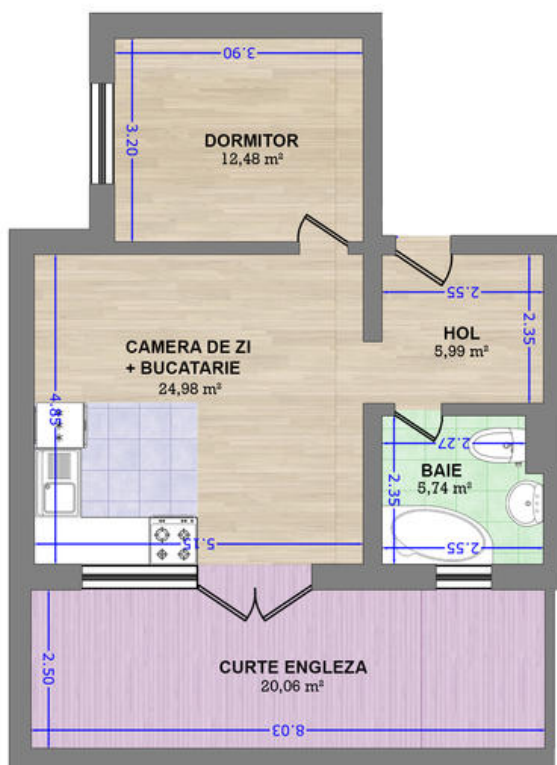

2 camere BLOC NOU, Demisol/4, 71mp, geam baie, Militari - Moinesti 10m metrou

41,000 € + 5% TVA

- 2 camere
- Decomandat
- An construcție: 2014
- 1 dormitoare; 1 băi; 1 terase;
- Etaj : Demisol / D+P+3E+M
- orientare: Sud-Vest
- Supraf. construită: 90 mp
- Supraf. utilă: 71 mp

Militari - Moinesti, constructie 2014, 2 camere suprafata 71 mp utilii, ETAJ demisol/4, baie cu geam, centrala termica, apartamentul este finisat complet cu gresie, faianta, parchet, usa metalica, usi interior din lemn, tamplarie PVC 6 camere, centrala termica, intalatii electrice, sanitare si CATV+internet, blocul este racordat la toate utilitatile.

www.intown-residence.ro
www.imo-zone.ro

Localizare:

Mihai Marin
 Broker Imobiliar

0742400300
mihai.marin@imo-zone.ro

Schiță

APARTAMENT 2 CAMERE

AMPLASARE PE PALIER

SUPRAFETE

CAMERA DE ZI + BUCATARIE	24.98 MP
DORMITOR	12.48 MP
BAIE	5.74 MP
HOL	5.99 MP
CURTE ENGLEZA	20.06 MP
TOTALA UTILA FARA TERASA	49.19 MP
TOTALA UTILA CU TERASA	69.25 MP

Schiță

STR. FURTUNEI - PALIER SUBSOL