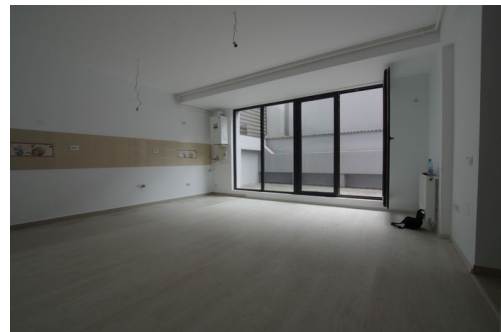

2 camere BLOC NOU, Demisol/4, 71mp, geam baie, Militari - Moinesti 10m metrou

41,000 € + 5% TVA

- 2 camere
- Decordat
- An construcție: 2014
- 1 dormitoare; 1 băi; 1 terase;
- Etaj : Demisol / D+P+3E+M
- orientare: Sud-Vest
- Supraf. construită: 90 mp
- Supraf. utilă: 71 mp

Militari - Moinesti, construcție 2014, 2 camere suprafata 71 mp utilii, ETAJ demisol/4, baie cu geam, centrala termica, apartamentul este finisat complet cu gresie, faianta, parchet, usa metalica, usi interior din lemn, tamplarie PVC 6 camere, centrala termica, intalarii electrice, sanitare si CATV+internet, blocul este racordat la toate utilitatile.