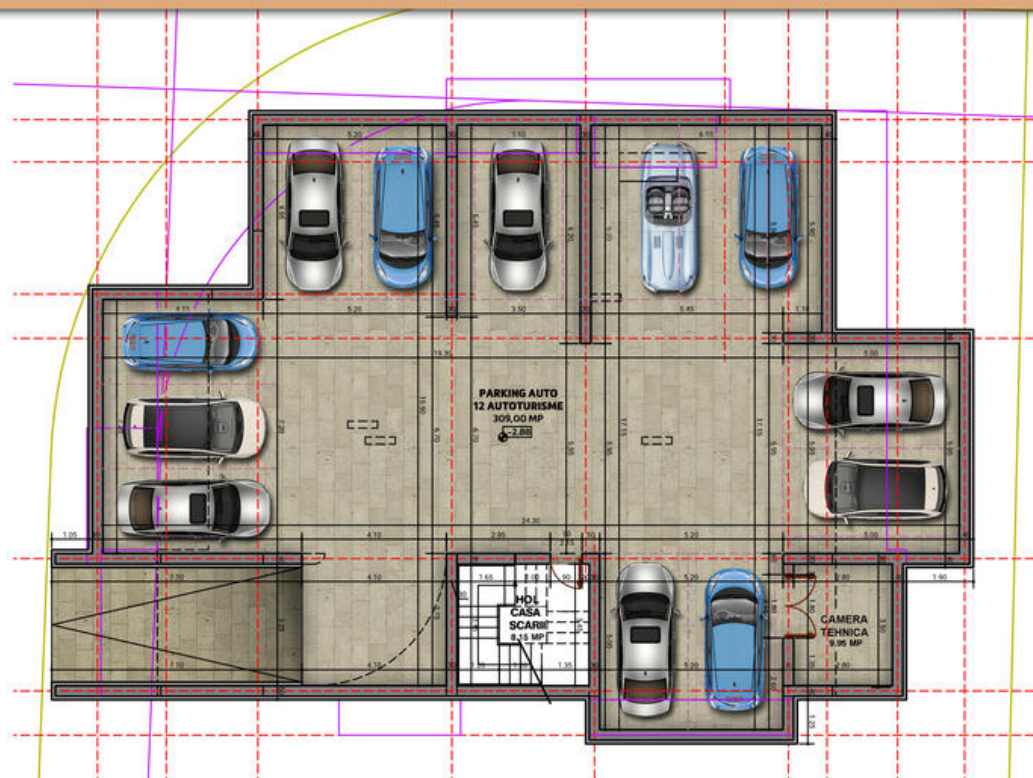

• IMOBIL STR. TORCĂTOARELOR - SUBSOL •

• www.intown-residence.ro •